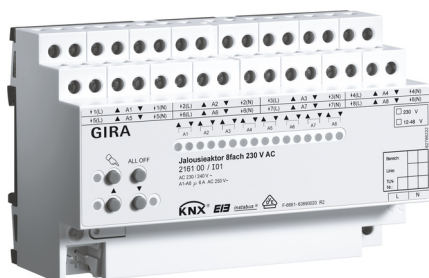

KNX Jalousieaktoren

KNX Jalousieaktor 8fach AC 230 V DC 12 - 48 V mit Handbetätigung

Artikelnummer 216100

EAN 4010337059363

REG plus

Merkmale:

Hinweise:

Lieferumfang:

- KNX Anschluss- und Abzweigklemme im Lieferumfang enthalten.

Lieferumfang:

- Behangposition direkt ansteuerbar.
- Lamellenstellung direkt ansteuerbar.
- Verhalten bei Busspannungsausfall und -wiederkehr einstellbar.
- Separat parametrierbare Fahrzeiten mit Fahrzeitverlängerung für Fahrten in die obere Endlage.
- Zentrale Ansteuerung aller Jalousieausgänge möglich.
- Rückmeldung der Behangposition oder der Lamellenposition.
- Rückmeldungen lassen sich nach Busspannungswiederkehr verzögern.
- Zuordnungen auf bis zu fünf verschiedene Sicherheitsfunktionen (drei Windalarne, ein Regenalarm, ein Frostalarm), wahlweise mit zyklischer Überwachung.
- Zwangsstellungsfunktion für jeden Jalousieausgang realisierbar.
- Einbeziehung in Szenen möglich, max. acht interne Szenen je Kanal sind parametrierbar.
- Speicherfunktion für Lichtszenen.
- Sonnenschutzfunktion mit festen und variablen Behang- oder Lamellenpositionen aktivierbar.
- Erweiterter Sonnenschutz mit umfangreichen Steuerfunktionen.
- Einbindung in Temperatur-Management des Gebäudes möglich.
- Sperren einzelner Ausgänge per Hand oder Bus.
- Aktive oder passive (Objekt auslesbar) zyklische Rückmeldefunktionen.
- Baustellenbetrieb: Ausgänge manuell bedienbar ohne Busspannung nur mit der Betriebsspannung.
- Für Netzspannung AC 230 V (8 kanalig) oder Kleinspannung DC 12 bis 48 V (4-kanalig).
- Anschluss verschiedener Außenleiter.
- Unabhängige Ansteuerung der Jalousieausgänge.
- Automatische Behang Fahrzeiterkennung bei AC 230 V Antrieben mit mechanischen Endlagenschaltern.