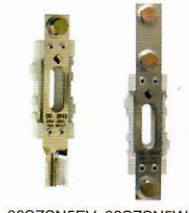

Neutralleiter-Stützen für NH-Sicherungs-Unterteile SU5

00SZSN5N 00SZSN5E

00SZSN5EV 00SZSN5W

00SZSN5B 00SZSN5EB

Neutralleiter-Stützen SN5		Größe 00	200 A, 690 V	
Artikel-nummer	Ausführung	Gewicht kg ¹⁾	Verpackung	
00SZSN5N	Leitungsanschluss beidseitig Sechskantschraube, Scheibe und Mutter M8	0,10	1 Stück	
00SZSN5E	Leitungsanschluss beidseitig Sechskantschraube, Scheibe, Einpressmutter M8	0,09	1 Stück	
00SZSN5V	Leitungsanschluss beidseitig V-förmige Anschlusslaschen für V-Klemmen Grösse 00	0,07	1 Stück	
00SZSN5EV	Leitungsanschluss eine Seite Einpressmutter, zweite Seite V-förmige Leitungsanschlussfahne für V-Klemmen Grösse 00	0,08	1 Stück	
00SZSN5W	Leitungsanschluss eine Seite mit Einpressmutter, 2. Seite Doppelanschluss Einpressmuttern	0,20	1 Stück	
00SZSN5B	Leitungsanschluss beidseitig Schelle 2,5-50 mm ²	0,09	1 Stück	
00SZSN5EB	Leitungsanschluss eine Seite mit Einpressmutter, 2. Seite Schelle 2,5-50 mm ²	0,08	1 Stück	

11SZSN5N 11SZSN5V

Neutralleiter-Stützen SN5		Größe 1	1000 A, 690 V	
Artikel-nummer	Ausführung	Gewicht kg ¹⁾	Verpackung	
11SZSN5N	Leitungsanschluss beidseitig Sechskantschraube, Scheibe, Einpressmutter M10	0,35	1 Stück	
11SZSN5V	beidseitig V-förmige Anschlusslaschen Leitungsanschluss für V-Klemmen Grösse 1,2,3	0,35	1 Stück	

23SZSN5N 23SZSN5E

Neutralleiter-Stützen SN5		Größe 2-3	1000 A, 690 V	
Artikel-nummer	Ausführung	Gewicht kg ¹⁾	Verpackung	
23SZSN5N	Leitungsanschluss beidseitig Sechskantschraube, Scheibe, Mutter M12	0,40	1 Stück	
23SZSN5E	Leitungsanschluss beidseitig Sechskantschraube, Scheibe, Einpressmutter M12	0,40	1 Stück	
23SZSN5V	Leitungsanschluss beidseitig V-förmige Leitungsanschlussfahnen für V-Klemmen Grösse 00	0,40	1 Stück	