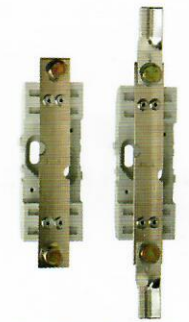

Neutralleiter-Stützen für NH-Sicherungs-Unterteile SU5

00SZSN5N 00SZSN5E

00SZSN5EV 00SZSN5W

00SZSN5B 00SZSN5EB

Neutralleiter-Stützen SN5		Größe 00	200 A, 690 V	
Artikel-nummer	Ausführung	Gewicht kg ¹⁾	Verpackung	
00SZSN5N	Leitungsanschluss beidseitig Sechskantschraube, Scheibe und Mutter M8	0,10	1 Stück	
00SZSN5E	Leitungsanschluss beidseitig Sechskantschraube, Scheibe, Einpressmutter M8	0,09	1 Stück	
00SZSN5V	Leitungsanschluss beidseitig V-förmige Anschlusslaschen für V-Klemmen Grösse 00	0,07	1 Stück	
00SZSN5EV	Leitungsanschluss eine Seite Einpressmutter, zweite Seite V-förmige Leitungsanschlussfahne für V-Klemmen Grösse 00	0,08	1 Stück	
00SZSN5W	Leitungsanschluss eine Seite mit Einpressmutter, 2. Seite Doppelanschluss Einpressmuttern	0,20	1 Stück	
00SZSN5B	Leitungsanschluss beidseitig Schelle 2,5-50 mm ²	0,09	1 Stück	
00SZSN5EB	Leitungsanschluss eine Seite mit Einpressmutter, 2. Seite Schelle 2,5-50 mm ²	0,08	1 Stück	

11SZSN5N 11SZSN5V

Neutralleiter-Stützen SN5		Größe 1	1000 A, 690 V	
Artikel-nummer	Ausführung	Gewicht kg ¹⁾	Verpackung	
11SZSN5N	Leitungsanschluss beidseitig Sechskantschraube, Scheibe, Einpressmutter M10	0,35	1 Stück	
11SZSN5V	beidseitig V-förmige Anschlusslaschen Leitungsanschluss für V-Klemmen Grösse 1,2,3	0,35	1 Stück	

23SZSN5N 23SZSN5E

Neutralleiter-Stützen SN5		Größe 2-3	1000 A, 690 V	
Artikel-nummer	Ausführung	Gewicht kg ¹⁾	Verpackung	
23SZSN5N	Leitungsanschluss beidseitig Sechskantschraube, Scheibe, Mutter M12	0,40	1 Stück	
23SZSN5E	Leitungsanschluss beidseitig Sechskantschraube, Scheibe, Einpressmutter M12	0,40	1 Stück	
23SZSN5V	Leitungsanschluss beidseitig V-förmige Leitungsanschlussfahnen für V-Klemmen Grösse 00	0,40	1 Stück	