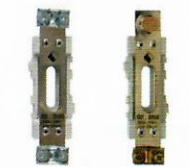

Neutralleiter-Stützen für NH-Sicherungs-Unterteile SU5

00SZSN5N 00SZSN5E

00SZSN5EV 00SZSN5W

00SZSN5B 00SZSN5EB

Neutralleiter-Stützen SN5		Größe 00	200 A, 690 V	
Artikel-nummer	Ausführung	Gewicht kg ¹⁾	Verpackung	
00SZSN5N	Leitungsanschluss beidseitig Sechskantschraube, Scheibe und Mutter M8	0,10	1 Stück	
00SZSN5E	Leitungsanschluss beidseitig Sechskantschraube, Scheibe, Einpressmutter M8	0,09	1 Stück	
00SZSN5V	Leitungsanschluss beidseitig V-förmige Anschlusslaschen für V-Klemmen Grösse 00	0,07	1 Stück	
00SZSN5EV	Leitungsanschluss eine Seite Einpressmutter, zweite Seite V-förmige Leitungsanschlussfahne für V-Klemmen Grösse 00	0,08	1 Stück	
00SZSN5W	Leitungsanschluss eine Seite mit Einpressmutter, 2. Seite Doppelanschluss Einpressmuttern	0,20	1 Stück	
00SZSN5B	Leitungsanschluss beidseitig Schelle 2,5-50 mm ²	0,09	1 Stück	
00SZSN5EB	Leitungsanschluss eine Seite mit Einpressmutter, 2. Seite Schelle 2,5-50 mm ²	0,08	1 Stück	

11SZSN5N 11SZSN5V

Neutralleiter-Stützen SN5		Größe 1	1000 A, 690 V	
Artikel-nummer	Ausführung	Gewicht kg ¹⁾	Verpackung	
11SZSN5N	Leitungsanschluss beidseitig Sechskantschraube, Scheibe, Einpressmutter M10	0,35	1 Stück	
11SZSN5V	beidseitig V-förmige Anschlusslaschen Leitungsanschluss für V-Klemmen Grösse 1,2,3	0,35	1 Stück	

23SZSN5N 23SZSN5E

Neutralleiter-Stützen SN5		Größe 2-3	1000 A, 690 V	
Artikel-nummer	Ausführung	Gewicht kg ¹⁾	Verpackung	
23SZSN5N	Leitungsanschluss beidseitig Sechskantschraube, Scheibe, Mutter M12	0,40	1 Stück	
23SZSN5E	Leitungsanschluss beidseitig Sechskantschraube, Scheibe, Einpressmutter M12	0,40	1 Stück	
23SZSN5V	Leitungsanschluss beidseitig V-förmige Leitungsanschlussfahnen für V-Klemmen Grösse 00	0,40	1 Stück	