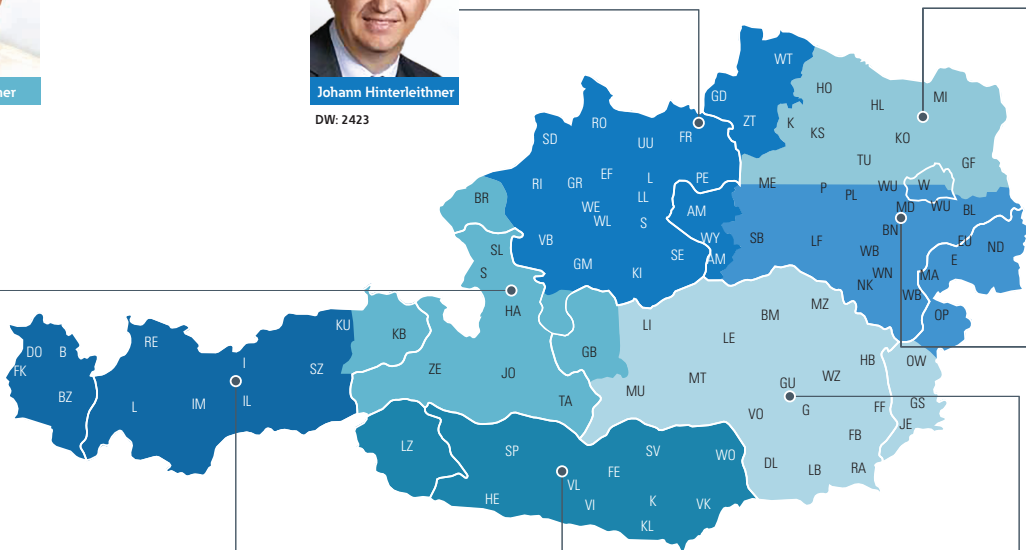

DW: 3025

Hannes Giber

DW: 2811

Ingo Kalkschmid

DW: 2383

Gerold Walder

DW: 2112

Eaton Industries (Austria) GmbH