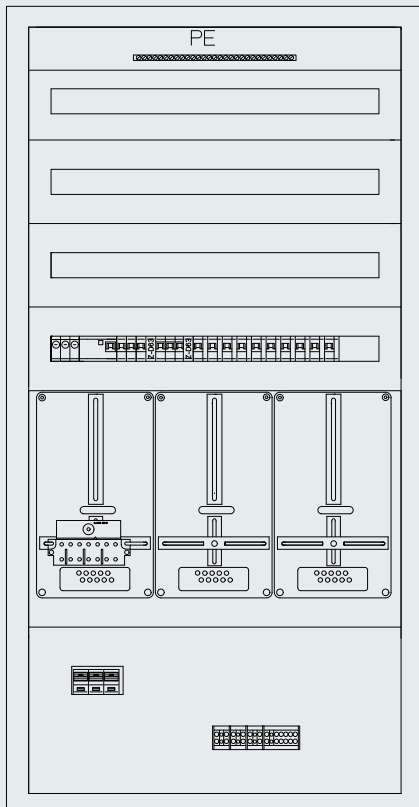

Mauerwannenabmessungen HxBxT in mm: 1235x754x240

Aufputzverteiler Farbe Weiß Zählerplätze: 3 Nachzählerreihen: 2

Art.Nr. 300847

Außenabmessungen HxBxT in mm: 1260x800x262

NEU

Aufputzverteiler Farbe Grau Zählerplätze: 3 Nachzählerreihen: 2

Art.Nr. 147435

Außenabmessungen HxBxT in mm: 1260x800x262

- ▶ 1 Stk. HKL 4-polig, 25mm²
 - ▶ 1 Stk. Z-SLS/CEK35/3
 - ▶ 1 Stk. Zählersteckleiste
 - ▶ 1 Stk. Zählerschleife verdrahtet
 - ▶ 1 Stk. SPCT2-280/3
 - ▶ 1 Stk. PFIM-40/4/003-XG/A
 - ▶ 3 Stk. PLSM-B16-MW
 - ▶ 1 Stk. Z-D63
 - ▶ 1 Stk. PLSM-C16/3-MW
 - ▶ 1 Stk. Z-D63
 - ▶ 3 Stk. PLSM-C16/1N-MW
 - ▶ 7 Stk. PLSM-B13/1N-MW
 - ▶ 1 Stk. KL-29 Klemmschiene
- Sicherungslasttrennschalter mit Stromkodierung 35A, 3polig
- Überspannungsableiter T2 3polig
FI-Schalter Type XG/A, 40A, 4polig, 30mA
Leitungsschutzschalter B 16A, 1polig
Neutralleiterdurchführung
Leitungsschutzschalter C 16A, 3polig
Neutralleiterdurchführung
Leitungsschutzschalter C 16A, 1+Npolig
Leitungsschutzschalter B16A, 1+Npolig

Ausführung Gail

Unterputzverteiler Farbe Weiß Zählerplätze: 3 Nachzählerreihen: 4

Art.Nr. 147436

Mauerwannenabmessungen HxBxT in mm: 1535x810x240

- ▶ 1 Stk. HKL 4-polig, 25mm²
 - ▶ 1 Stk. Z-SLS/CEK35/3
 - ▶ 1 Stk. Zählersteckleiste
 - ▶ 1 Stk. Zählerschleife verdrahtet
 - ▶ 1 Stk. SPCT2-280/3
 - ▶ 1 Stk. PFIM-40/4/003-XG/A
 - ▶ 3 Stk. PLSM-B16-MW
 - ▶ 1 Stk. Z-D63
 - ▶ 1 Stk. PLSM-C16/3-MW
 - ▶ 1 Stk. Z-D63
 - ▶ 3 Stk. PLSM-C16/1N-MW
 - ▶ 7 Stk. PLSM-B13/1N-MW
 - ▶ 1 Stk. KL-29 Klemmschiene
- Sicherungslasttrennschalter mit Stromkodierung 35A, 3polig
- Überspannungsableiter T2 3polig
FI-Schalter Type XG/A, 40A, 4polig, 30mA
Leitungsschutzschalter B 16A, 1polig
Neutralleiterdurchführung
Leitungsschutzschalter C 16A, 3polig
Neutralleiterdurchführung
Leitungsschutzschalter C 16A, 1+Npolig
Leitungsschutzschalter B16A, 1+Npolig