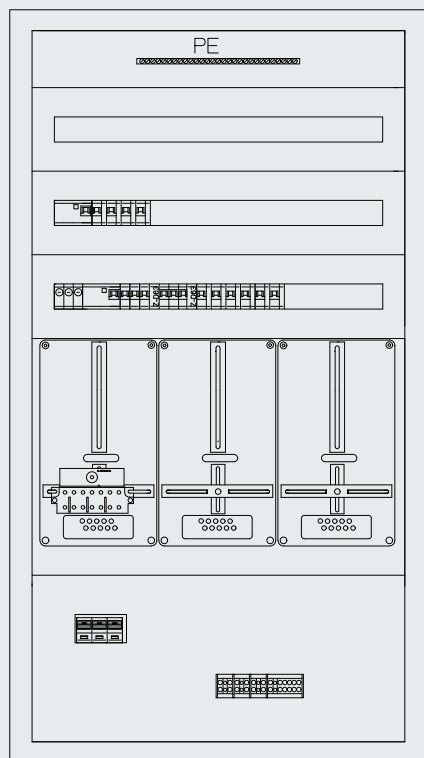

Art.Nr. 147435

Außenabmessungen HxBxT in mm: 1260x800x262

- ▶ 1 Stk. HKL 4-polig, 25mm²
 - ▶ 1 Stk. Z-SLS/CEK35/3
 - ▶ 1 Stk. Zählersteckleiste
 - ▶ 1 Stk. Zählerschleife verdrahtet
 - ▶ 1 Stk. SPCT2-280/3
 - ▶ 1 Stk. PFIM-40/4/003-XG/A
 - ▶ 3 Stk. PLSM-B16-MW
 - ▶ 1 Stk. Z-D63
 - ▶ 1 Stk. PLSM-C16/3-MW
 - ▶ 1 Stk. Z-D63
 - ▶ 3 Stk. PLSM-C16/1N-MW
 - ▶ 7 Stk. PLSM-B13/1N-MW
 - ▶ 1 Stk. KL-29 Klemmschiene
- Sicherungslasttrennschalter mit Stromkodierung 35A, 3polig
- Überspannungsableiter T2 3polig
FI-Schalter Type XG/A, 40A, 4polig, 30mA
Leitungsschutzschalter B 16A, 1polig
Neutralleiterdurchführung
Leitungsschutzschalter C 16A, 3polig
Neutralleiterdurchführung
Leitungsschutzschalter C 16A, 1+Npolig
Leitungsschutzschalter B16A, 1+Npolig

Ausführung Gail

Unterputzverteiler Farbe Weiß Zählerplätze: 3 Nachzählerreihen: 4

Art.Nr. 147436

Mauerwannenabmessungen HxBxT in mm: 1535x810x240

- ▶ 1 Stk. HKL 4-polig, 25mm²
 - ▶ 1 Stk. Z-SLS/CEK35/3
 - ▶ 1 Stk. Zählersteckleiste
 - ▶ 1 Stk. Zählerschleife verdrahtet
 - ▶ 1 Stk. SPCT2-280/3
 - ▶ 1 Stk. PFIM-40/4/003-XG/A
 - ▶ 3 Stk. PLSM-B16-MW
 - ▶ 1 Stk. Z-D63
 - ▶ 1 Stk. PLSM-C16/3-MW
 - ▶ 1 Stk. Z-D63
 - ▶ 3 Stk. PLSM-C16/1N-MW
 - ▶ 7 Stk. PLSM-B13/1N-MW
 - ▶ 1 Stk. KL-29 Klemmschiene
- Sicherungslasttrennschalter mit Stromkodierung 35A, 3polig
- Überspannungsableiter T2 3polig
FI-Schalter Type XG/A, 40A, 4polig, 30mA
Leitungsschutzschalter B 16A, 1polig
Neutralleiterdurchführung
Leitungsschutzschalter C 16A, 3polig
Neutralleiterdurchführung
Leitungsschutzschalter C 16A, 1+Npolig
Leitungsschutzschalter B16A, 1+Npolig