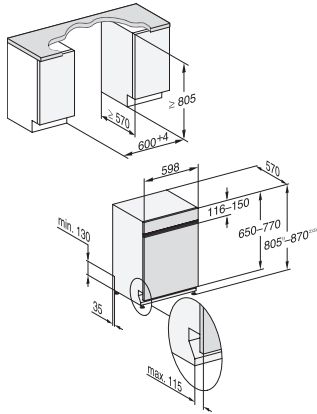

G 5611 i Active
 Stand-Geschirrspüler
 in bewährter Miele Qualität zum günstigen Einstiegspreis.

EAN-Nr.: 4002516903420 / Materialnummer: 12845580 /
 Alte Materialnummer: 21561146D

Korbgestaltung	Comfort
Anzahl Maßgedecke	13
Sicherheit	
Waterproof-System	•
Kindersicherung	•
Technische Daten	
Nischenbreite minimal in mm	600
Nischenbreite maximal in mm	600
Nischenhöhe minimal in mm	805
Nischenhöhe maximal in mm	870
Nischtiefe in mm	570
Gerätebreite in mm	598
Gerätehöhe in mm	805
Gerätetiefe in mm	570
Gerätetiefe bei geöffneter Tür in cm	116,5
Nettogewicht in kg	42,7
Gesamtanschlusswert in kW	2,00
Spannung in V	230
Absicherung in A	10
Phasenanzahl	1
Elektrische Frequenz Standard	50
Länge Wasserzulaufschlauch in m	1,50
Länge Wasserablaufschlauch in m	1,50
Länge der elektrischen Zuleitung in m	1,70
Min. Frontplattengewicht in kg	2,0
Max. Frontplattengewicht in kg	8,0
[über Kundendienst nachrüstbar auf min.]	7,0
[über Kundendienst nachrüstbar auf max.]	20,0
Mitgeliefertes Zubehör	
1 x Packung UltraTabs (20 Stück)	•
Gutschein 1 x Packung UltraTabs (20 Stück) oder 3 Packungen (je 60 Stück) zu einem Sonderpreis	•

G 5611 i Active
Stand-Geschirrspüler
in bewährter Miele Qualität zum günstigen Einstiegspreis.

G7000, integrierbare G, 60cm (Skizze)

1) Sockelhöhe 35-155 mm, , 2) Sockelhöhe 100-220 mm, , 3) Gerätehöhe max. 930 mm mit Umbausatz Sockelhöhe-1 (Mat.-Nr. 6.394.761)