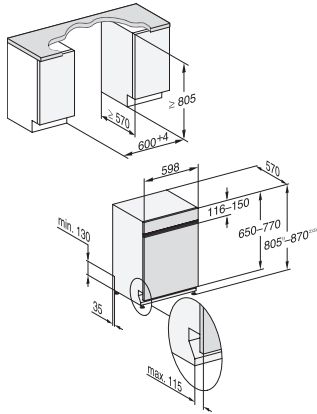

G 5811 SCi Active Plus
Stand-Geschirrspüler
für optimale Trocknungsergebnisse dank AutoOpen-Trocknung.

EAN-Nr.: 4002516903567 / Materialnummer: 12845750 /
Alte Materialnummer: 21581156D

Korbgestaltung	Comfort
Anzahl Maßgedecke	14
Sicherheit	
Waterproof-System	•
Kindersicherung	•
Technische Daten	
Nischenbreite minimal in mm	600
Nischenbreite maximal in mm	600
Nischenhöhe minimal in mm	805
Nischenhöhe maximal in mm	870
Nischtiefe in mm	570
Gerätebreite in mm	598
Gerätehöhe in mm	805
Gerätetiefe in mm	570
Gerätetiefe bei geöffneter Tür in cm	116,5
Nettogewicht in kg	43,7
Gesamtanschlusswert in kW	2,00
Spannung in V	230
Absicherung in A	10
Phasenanzahl	1
Elektrische Frequenz Standard	50
Länge Wasserzulaufschlauch in m	1,50
Länge Wasserablaufschlauch in m	1,50
Länge der elektrischen Zuleitung in m	1,70
Min. Frontplattengewicht in kg	2,0
Max. Frontplattengewicht in kg	8,0
[über Kundendienst nachrüstbar auf min.]	7,0
[über Kundendienst nachrüstbar auf max.]	20,0
Mitgeliefertes Zubehör	
1 x Packung UltraTabs (20 Stück)	•
Gutschein 1 x Packung UltraTabs (20 Stück) oder 3 Packungen (je 60 Stück) zu einem Sonderpreis	•

G 5811 SCi Active Plus
Stand-Geschirrspüler
für optimale Trocknungsergebnisse dank AutoOpen-Trocknung.

G7000, integrierbare G, 60cm (Skizze)

1) Sockelhöhe 35-155 mm, , 2) Sockelhöhe 100-220 mm, , 3) Gerätehöhe max. 930 mm mit Umbausatz Sockelhöhe-1 (Mat.-Nr. 6.394.761)