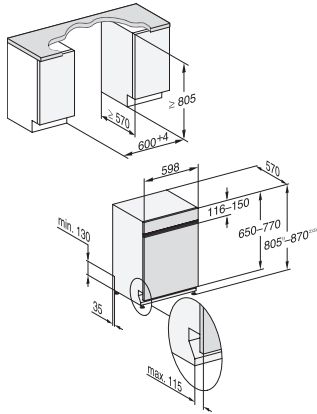

G 5811 i Active Plus
 Stand-Geschirrspüler
 für optimale Trocknungsergebnisse dank AutoOpen-Trocknung.

EAN-Nr.: 4002516903864 / Materialnummer: 12845890 /
 Alte Materialnummer: 21581146D

Korbgestaltung	Comfort
Anzahl Maßgedecke	13
Sicherheit	
Waterproof-System	•
Kindersicherung	•
Technische Daten	
Nischenbreite minimal in mm	600
Nischenbreite maximal in mm	600
Nischenhöhe minimal in mm	805
Nischenhöhe maximal in mm	870
Nischtiefe in mm	570
Gerätebreite in mm	598
Gerätehöhe in mm	805
Gerätetiefe in mm	570
Gerätetiefe bei geöffneter Tür in cm	116,5
Nettogewicht in kg	42,7
Gesamtanschlusswert in kW	2,00
Spannung in V	230
Absicherung in A	10
Phasenanzahl	1
Elektrische Frequenz Standard	50
Länge Wasserzulaufschlauch in m	1,50
Länge Wasserablaufschlauch in m	1,50
Länge der elektrischen Zuleitung in m	1,70
Min. Frontplattengewicht in kg	2,0
Max. Frontplattengewicht in kg	8,0
[über Kundendienst nachrüstbar auf min.]	7,0
[über Kundendienst nachrüstbar auf max.]	20,0
Mitgeliefertes Zubehör	
1 x Packung UltraTabs (20 Stück)	•
Gutschein 1 x Packung UltraTabs (20 Stück) oder 3 Packungen (je 60 Stück) zu einem Sonderpreis	•

G 5811 i Active Plus
Stand-Geschirrspüler
für optimale Trocknungsergebnisse dank AutoOpen-Trocknung.

G7000, integrierbare G, 60cm (Skizze)

1) Sockelhöhe 35-155 mm, , 2) Sockelhöhe 100-220 mm, , 3) Gerätehöhe max. 930 mm mit Umbausatz Sockelhöhe-1 (Mat.-Nr. 6.394.761)