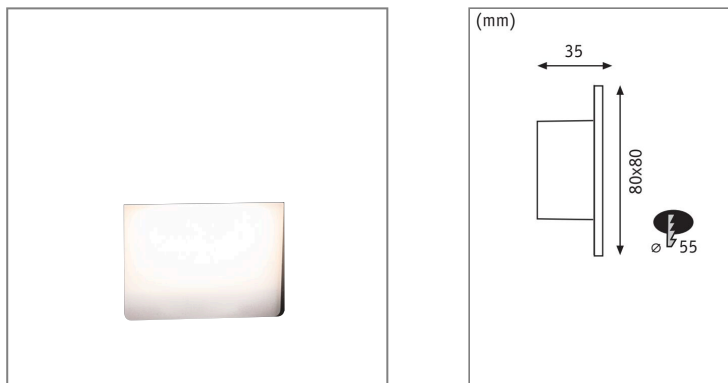

Produktname: LED Wandeinbauleuchte Tsaro eckig 80x36mm 1W 80lm 230V 2700K Schwarz matt

Artikelnummer: 80001

EAN-Nummer: 4000870800010

Hersteller: Paulmann

Beschreibungstext:

Die Wandeinbauleuchte Tsaro in Schwarz matt mit Follower-Funktion eignet sich ideal als Orientierungslicht für Flure, Treppen oder Laufwege und stellt die perfekte Erweiterung zum Leader-Modell dar. Mit der innovativen „Lead“ und „Follower“-Funktion wird eine energieeffiziente Steuerung ermöglicht. In einem System werden dabei sowohl sogenannte „Lead“ als auch „Follower“ Leuchten zusammengeschaltet. Die Leuchten mit Lead-Funktion verfügen über einen Dämmerungs- sowie einen integrierten Hochfrequenz-Sensor, der Bewegungen auf bis zu 3 Meter zuverlässig erfasst und ein Signal an alle Tsaro Leuchten derselben Frequenz sendet. Die Leuchten mit Follower-Funktion können dieses Funksignal empfangen und sich synchron schalten. Das warmweiße Licht mit einer Farbtemperatur von 2700K und einer Leistung von 1 Watt erlischt automatisch, wenn es nicht genutzt wird und aktiviert sich, sobald die Lead-Leuchte Bewegung wahrnimmt. Bei Bedarf lassen sich die Follower-Leuchten wie eine gewöhnliche Leuchte über einen handelsüblichen Lichtschalter steuern- auch ohne Verwendung der Leader-Leuchte. Für ein augenschonendes und blendfreies Licht sorgt die Diffusor-Blende, bei der zwischen einer glatten und einer strukturierten Oberfläche gewählt werden kann. Die Bauweise der Wandeinbauleuchte Tsaro ist für Standard-Unterputzdosen mit einem Durchmesser von 68mm optimiert und lässt sich daher besonders einfach installieren. Ein zusätzlicher Trafo wird nicht benötigt, da die Leuchten direkt am 230V Anschluss montiert werden können.

Mechanische Daten

Montageort: Wand

Montageart: Einbau

Abmessungen: H: 80 x B: 80 x T: 36 mm

Einbauöffnung: 55 mm

Einbautiefe: 35 mm

Material: Kunststoff

Farbe: Schwarz matt