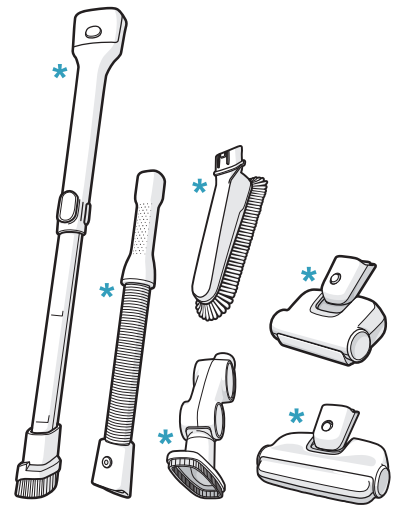

AEG

Instruction Book

Clean **6000**

Animal **6000**

Hygienic **6000**

* Accessories may vary from model to model. | Les accessoires peuvent varier d'un modèle à l'autre. | Ausstattung und Zubehör kann je nach Modell variieren. | Accessoires kunnen per model verschillen. | Tilbehøren kan variere mellan olika modeller. | Lisävarusteet voivat vaihdella mallittain. | Tilbehør kan variere fra model til model. | Los accesorios pueden variar según el modelo. | Os acessórios podem variar de modelo para modelo. | Gli accessori possono variare da modello a modello. | Τα εξαρτήματα ίσως διαφέρουν από μοντέλο σε μοντέλο. | Lisad võivad mudelitel mudelisise varieeruda. | Priedaid kitiems modeļiem gail skirtis. | Akcesoria mogą się różnić w zależności od modelu. | Piederumi katram modelim var atšķirties. | Příslušenství se může u jednotlivých modelů lišit. | Doplnky sa môžu lišiť v závislosti od modelu. | Dodaci se mogu razlikovati kod određenih modela. | Nastavki se lahko glede na model razlikujejo. | Принадлежности могут отличаться от модели к модели. | Цї компоненти можуть відрізнятися залежно від моделі. | tartozékok típusonként eltérőek lehetnek. | Accesoriiile pot diferi de la model la model. | Принадлежности може да се различаваат според различните модели. | Aksesuarlar, modelden modele farklılık gösterebilir. | دھاریں اور لوازمات مختلف ماڈل کے لیے مختلف ہوں گے۔ | Додаци могу да се разликују у зависности од модела усисивача.