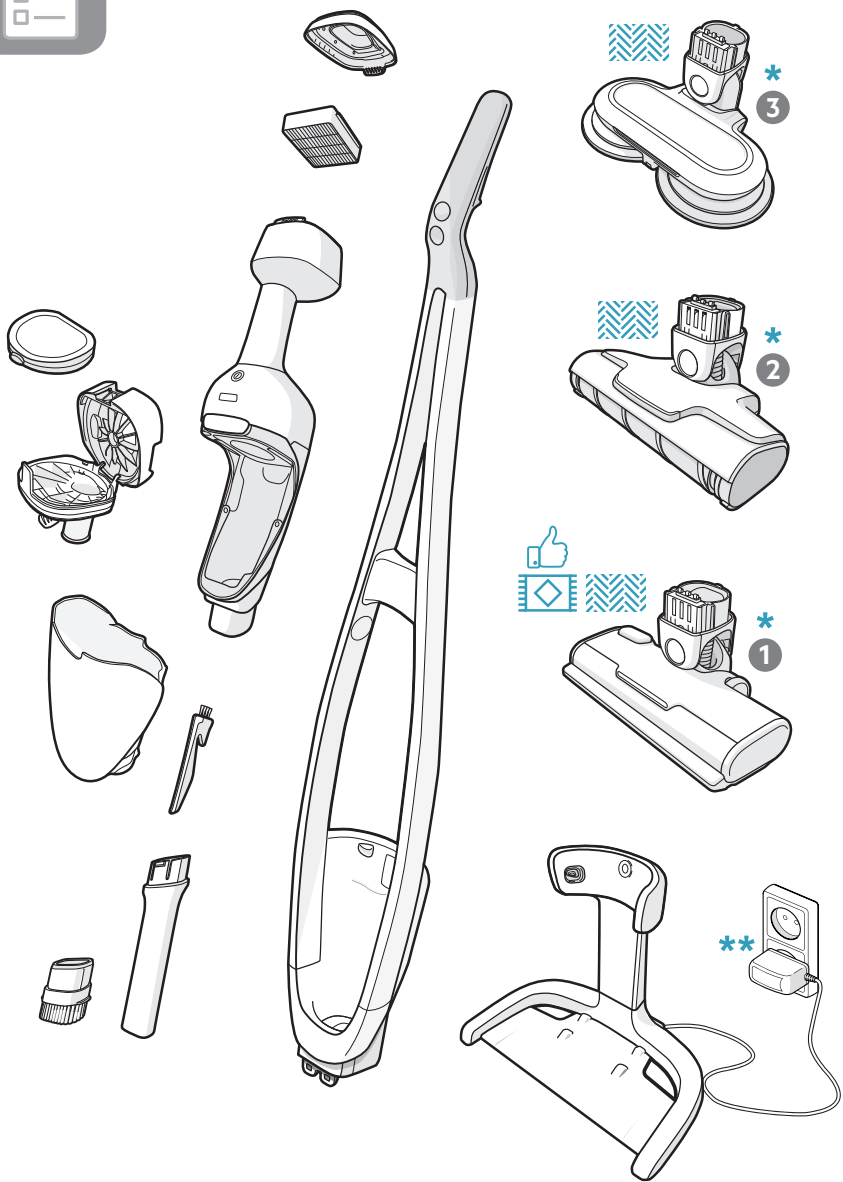

AEG

Instruction Book

Clean **6000**

Animal **6000**

Hygienic **6000**

* Accessories may vary from model to model. | Les accessoires peuvent varier d'un modèle à l'autre. | Ausstattung und Zubehör kann je nach Modell variieren. | Accessoires kunnen per model verschillen. | Tilbehøren kan variere mellan olika modeller. | Lisävarusteet voivat vaihdella mallittain. | Tilbehør kan variere fra model til model. | Los accesorios pueden variar según el modelo. | Os acessórios podem variar de modelo para modelo. | Gli accessori possono variare da modello a modello. | Τα εξαρτήματα ίσως διαφέρουν από μοντέλο σε μοντέλο. | Lisad võivad mudelitel mudelisise varieeruda. | Priedaid kitiems modeļiem gail skirtis. | Akcesoria mogą się różnić w zależności od modelu. | Piederumi katram modelim var atšķirties. | Příslušenství se může u jednotlivých modelů lišit. | Doplnky sa môžu lišiť v závislosti od modelu. | Dodaci se mogu razlikovati kod određenih modela. | Nastavki se lahko glede na model razlikujejo. | Принадлежности могут отличаться от модели к модели. | Цї компоненти можуть відрізнятися залежно від моделі. | tartozékok típusonként eltérőek lehetnek. | Accesoriiile pot diferi de la model la model. | Принадлежности може да се различаваат според различните модели. | Aksesuarlar, modelden modele farklılık gösterebilir. | دھاریں اور لوازمات مختلف ماڈل کے لیے مختلف ہوں گے۔ | Додаци могу да се разликују у зависности од модела усисивача.

Carpet Hard Floor

** KSC - 18W - 350050HE
** UK: KSC - 18W - 350050HK

www.aeg.com