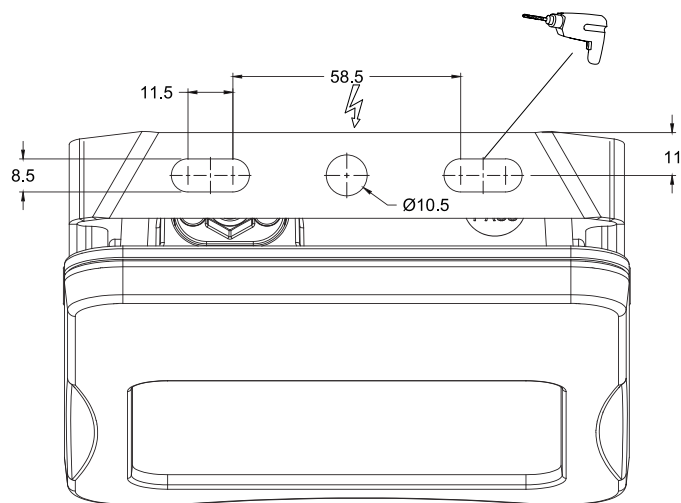

bz1198.cdr
2019-10-30 PFL

RZB - Rudolf Zimmermann, Bamberg GmbH

Rheinstraße 16
96052 Bamberg

Telefon: 0951/7909-0

Telefax: 0951/7909-198

E-mail: info@rzb-leuchten.de

INSTRUCTION

HB 450

722147.003

220-240V~50/60 Hz ta : 50°C IP 65

3 x 1,0 mm²

Umgebungstemperatur / temperature
ambiante
=> -20 °C ... + 50 °C

L 195, B 145, H 41

LED

1 x 50 W

5500

50

A+

A+

1.08 kg

CCT [K]

4000

CRI

80

PROJECTED AREA [m²]

0.0283

DIN EN 61340-5-1

EN 12464
EN 1838

EN 12464