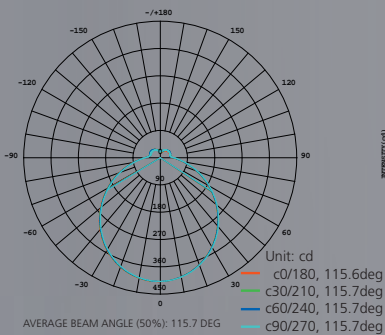

EGLO Leuchten GmbH
Heiligkreuz 22
A-6136 Pill
Austria
Tel. +43 (0) 5242 6996
Fax +43 (0) 5242 6996-972
E-Mail: info-austria@eglo.com

LED

Professional
Light

32241

32246

32242

32247

32243

32245