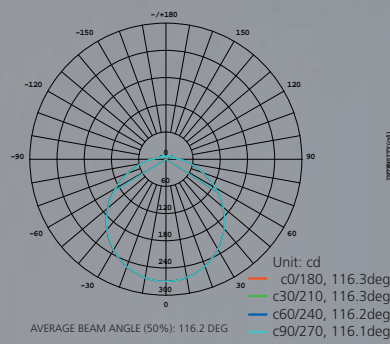

EGLO Leuchten GmbH
Heiligkreuz 22
A-6136 Pill
Austria
Tel. +43 (0) 5242 6996
Fax +43 (0) 5242 6996-972
E-Mail: info-austria@eglo.com

LED

Professional
Light

32241

32246

32242

32247

32243

32245