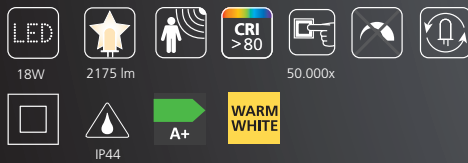

**SENSOR HF-SENSOR** (Hochfrequenz Sensor)

time ~1sec --25min    2-200lux

**Bari Pro 32241**

Diese Decken- bzw. Wandleuchte hat eine besonders schlichte Form. 18 Watt und 2175 Lumen sorgen für eine ausgezeichnete Beleuchtung. Der integrierte Sensor kann je nach gewünschtem Erfassungswinkel, Entfernung, Empfindlichkeit und Leuchtdauer individuell angepasst werden.

Wand- / Deckenleuchte; Stahl, weiss / Glas opal-matt, weiss

Ø 350, A 125  
9002759322410

**Bari Pro 32242**

Diese Decken- bzw. Wandleuchte in klarem Design ist aus weißem, opal-mattem Glas gefertigt und sorgt mit Hilfe von 18 Watt und 2175 Lumen für wunderbares Licht.

Wand- / Deckenleuchte; Stahl, weiss / Glas opal-matt, weiss

Ø 350, A 115  
9002759322427