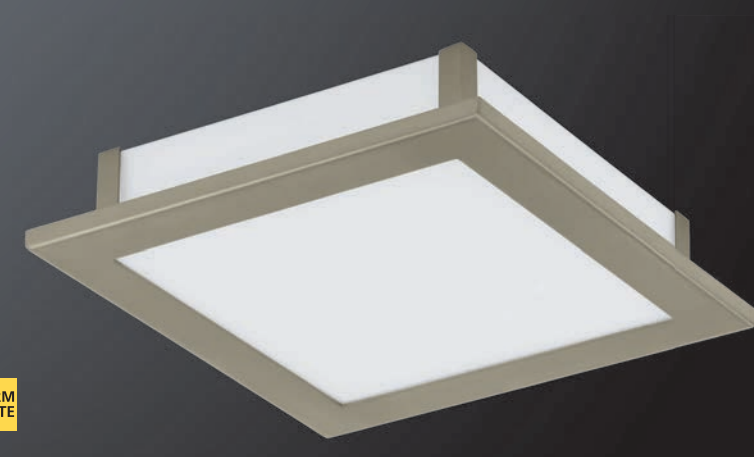

Auriga Pro 32245

Diese quadratische Decken- bzw. Wandleuchte begeistert durch die Kombination aus Stahl und weißem Glas. 18 Watt bringen die Leuchte zum Strahlen und 1700 Lumen sorgen für warmweißes Licht.

Wand- / Deckenleuchte; Stahl, nickel-matt / Kunststoff, Glas, weiss

L 300, B 300, A 95
9002759322458