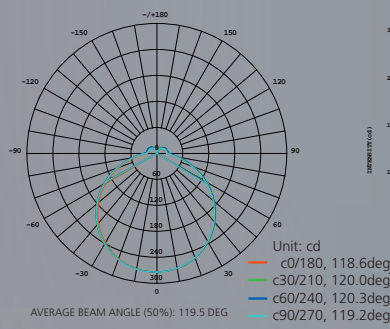

EGLO Leuchten GmbH
Heiligkreuz 22
A-6136 Pill
Austria
Tel. +43 (0) 5242 6996
Fax +43 (0) 5242 6996-972
E-Mail: info-austria@eglo.com

LED

Professional
Light

32241

32246

32242

32247

32243

32245