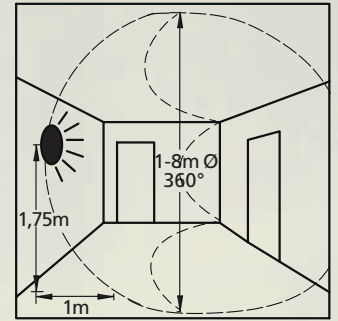

SENSOR HF-SENSOR (Hochfrequenz Sensor)