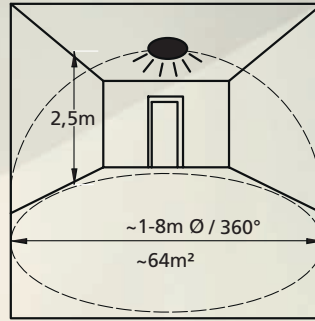

SENSOR HF-SENSOR (Hochfrequenz Sensor)