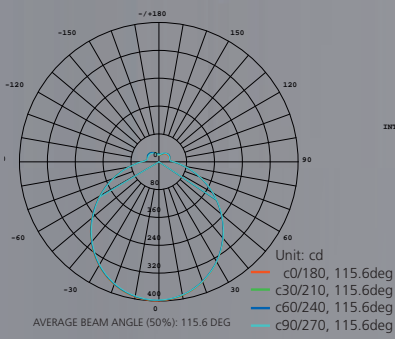

EGLO Leuchten GmbH
Heiligkreuz 22
A-6136 Pill
Austria
Tel. +43 (0) 5242 6996
Fax +43 (0) 5242 6996-972
E-Mail: info-austria@eglo.com

LED

Professional
Light

32241