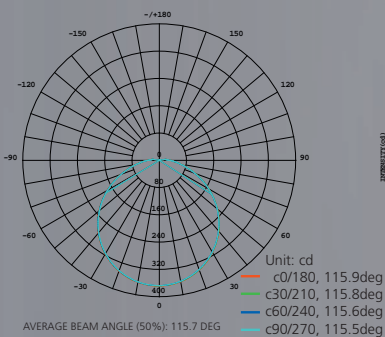

EGLO Leuchten GmbH
Heiligkreuz 22
A-6136 Pill
Austria
Tel. +43 (0) 5242 6996
Fax +43 (0) 5242 6996-972
E-Mail: info-austria@eglo.com

LED

Professional
Light

32241

32246

32242

32247

32243

32245