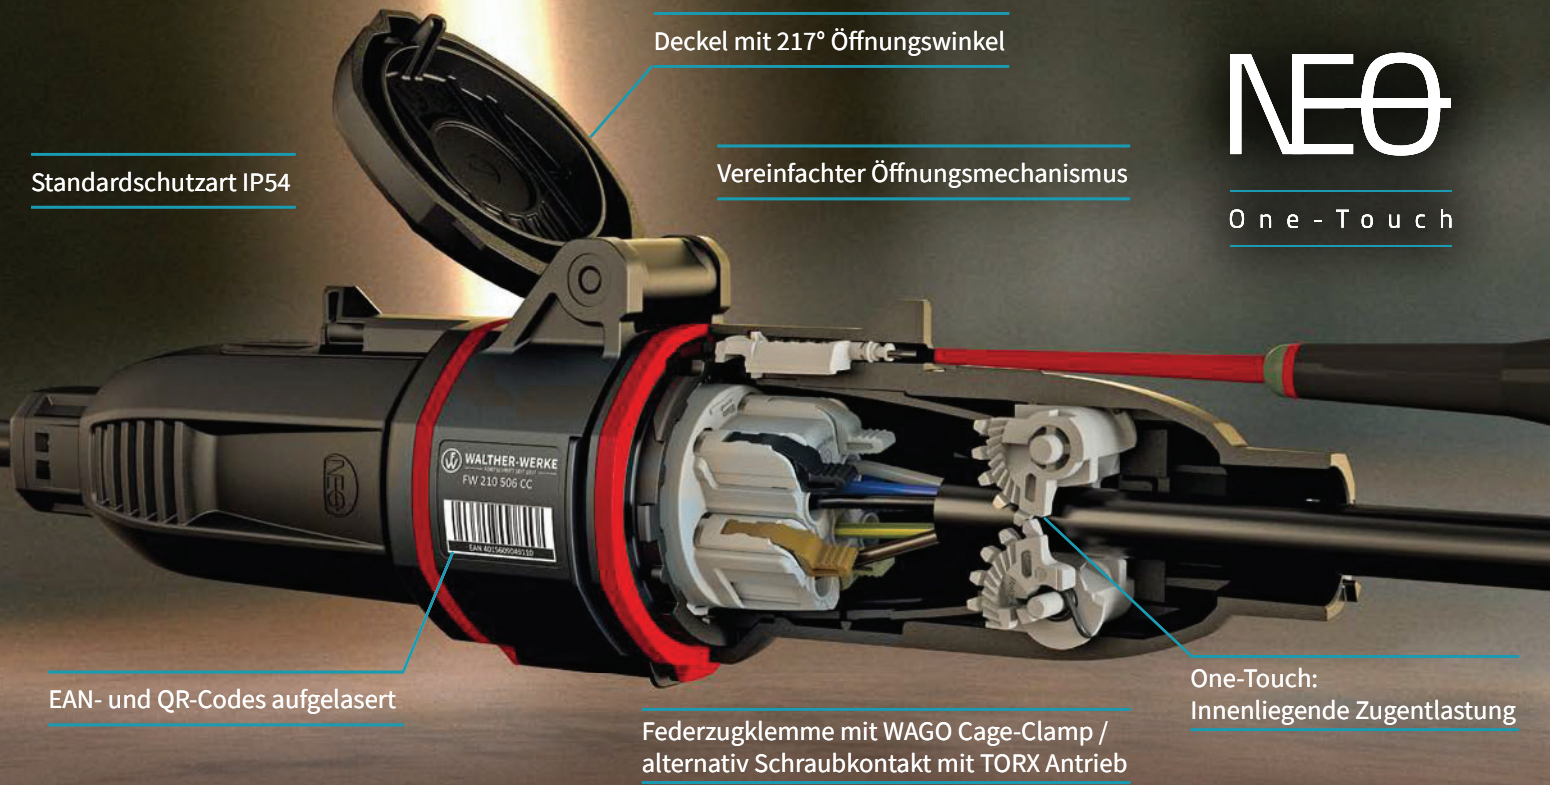

JETZT AUSPROBIEREN

INHALT NEO STARTERPAKET:

CEE NEO Wandsteckdose 16 A, 5P, 6h, IP54 mit einer Einführung oben

1 x FW110506CC mit Käfigzugfeder
1 x FW110506SK mit Schraubanschluss

CEE NEO Stecker ONE-TOUCH 16 A, 5P, 6h, IP54 mit automatisch aktivierender Zugentlastung

1 x FW210506CC mit Käfigzugfeder

CEE NEO Phasenwender CLASSIC 16 A, 5P, 6h, IP54 mit externer Verschraubung, mit Zugentlastung

1 x FW211506PH

CEE NEO Kupplung ONE-TOUCH 16 A, 5P, 6h, IP54 mit automatisch aktivierender Zugentlastung

1 x FW310506CC mit Käfigzugfeder

1 x Schraubendreher Torx TX10

NEO STARTERPAKET 1

AKTION

Art.Nr.: FW002020NP

Aktions-Händlernettopreis: EUR 34,40 per Stk.

Der oben angeführte Preis versteht sich als unverbindlich empfohlener Aktions- Händlernettopreis excl. MwSt. Gültig vom 15.7. bis 31.08.2022