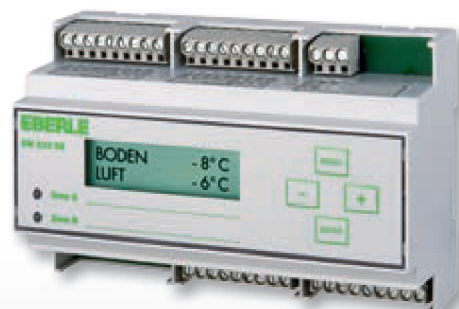

## Eismelder

Ice Detector

EM 524 89 – für 1 Zone / for 1 zone

EM 524 90 – für 2 Zonen / for 2 zones