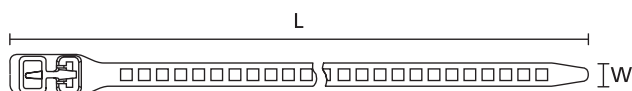

Kabelbinder ohne Verzahnung aus flexiblem TPU Material

Aufgrund des elastischen und reißfesten Materials eignen sich die SOFTFIX Kabelbinder für die Bündelung und Fixierung von vibrierenden, beweglichen oder pulsierenden Leitungen und Schläuchen wie z.B. in den Bereichen Windenergie, Bau- und Agrarmaschinen, Robotersysteme. Als Wiederöffnungsbinder finden sich zahlreiche Anwendungen für temporäre Befestigung z.B. im Bühnen- und Messebau oder auf Musikveranstaltungen. Im Montagewagen sorgt der SOFTFIX Kabelbinder für Ordnung.

Hauptmerkmale

- Elastische Kabelbinder mit gerundeten Kanten
- Flexibel auch bei niedrigen Temperaturen
- Wiederöffnbar und erneut zu verwenden
- Doppelter Verschlusskopf für zwei Schlaufen
- Dehnspannung möglich für festen Sitz auf dem Bündel
- Gleichmäßige Druckverteilung auf dem Bündel
- Sicherer Halt auch in vertikaler Position: verhindert das Herausgleiten des Bündels
- Langlebig bei Verbau im Innenbereich

Mit zweiter Verriegelung für parallele Bündelung!

SOFTFIX-Family, SRT-Serie

• SRT-Serie für Industriebedarf

TYP	Breite (W)	Länge (L)	Bündel Ø max.	N	Material	Farbe	Inhalt	Art.-Nr.
SRT1807	7,0	180,0	45,0	57	TPU	Schwarz (BK)	50	115-07189
SRT2607	7,0	260,0	79,0	57	TPU	Schwarz (BK)	50	115-07269
SRT26011	11,0	260,0	55,0	123	TPU	Schwarz (BK)	50	115-11269
SRT34011	11,0	340,0	90,0	123	TPU	Schwarz (BK)	50	115-11349
SRT58028	28,0	580,0	150,0	360	TPU	Schwarz (BK)	10	115-28589
SRT88028	28,0	880,0	240,0	360	TPU	Schwarz (BK)	180	115-28889

Alle Maße in mm. Technische Änderungen vorbehalten.

Mindestbestellmengen (MOQ) können abweichend zum Verpackungsinhalt sein. Andere Packungsgrößen sind möglicherweise erhältlich.

• SOFTFIX-Family

TYP	Breite (W)	Länge (L)	Bündel Ø max.	N	Material	Farbe	Inhalt	Art.-Nr.
SOFTFIX XS	7,0	180,0	45,0	57	TPU	Schwarz (BK)	16	115-07190
SOFTFIX S	7,0	260,0	79,0	57	TPU	Schwarz (BK)	12	115-07270
SOFTFIX M	11,0	260,0	55,0	123	TPU	Schwarz (BK)	8	115-11270
SOFTFIX L	11,0	340,0	90,0	123	TPU	Schwarz (BK)	6	115-11350
SOFTFIX XL	28,0	580,0	150,0	360	TPU	Schwarz (BK)	3	115-28590

Alle Maße in mm. Technische Änderungen vorbehalten.

Mindestbestellmengen (MOQ) können abweichend zum Verpackungsinhalt sein. Andere Packungsgrößen sind möglicherweise erhältlich.