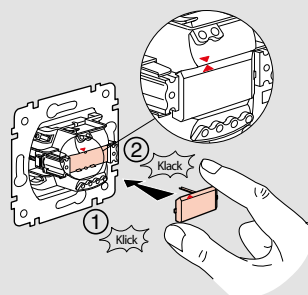

Einsetzen des Glimmaggregates