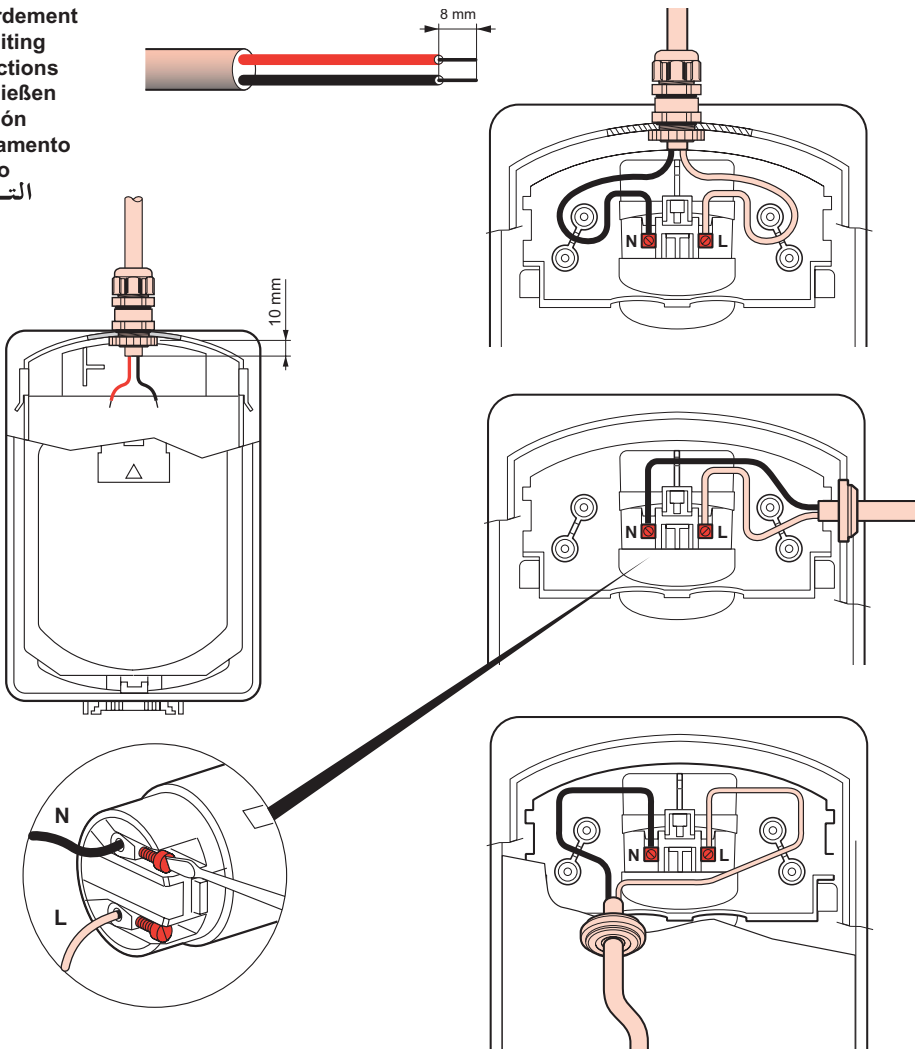

- Arrivée des conducteurs
- Aankomst van de geleiders
- Incoming conductors
- Leitungseinführung
- Llegada de cables
- Entrata cavi
- Entrada de condutores
- الموصلات الآتية

A	B	C
	ISO 20 + 0 980 86 + 0 980 32	PG 11 + 0 980 32
<ul style="list-style-type: none"> • ou • of • or • oder • o • o • ou • أو 	<ul style="list-style-type: none"> • ou • of • or • oder • o • o • ou • أو 	<ul style="list-style-type: none"> • ou • of • or • oder • o • o • ou • أو

- Moulure type DLP
- Lijst type DLP
- DLP type moulding
- Leitungseinführung-Kabelkanal DLP
- Canal tipo DLP
- Minicanali tipo DLP
- Rodapé tipo DLP
- مجاري بلاستيكية لتمرير الكوابل

Legrand : 303 40

- Fixation
- Bevestiging
- Extension
- Befestigung
- Fijación
- Fissaggio
- Fixação
- التثبيت

- Raccordement
- Aansluiting
- Connections
- Anschließen
- Conexión
- Collegamento
- Ligação
- التوصيل

- Remontage
- Hermonage
- Reassembly
- Montage
- Montaggio
- Montagem
- إعادة التجميع

- Maintenance
- Onderhoud
- Maintenance
- Wartung
- Manutenimento
- Manutenção
- الصيانة