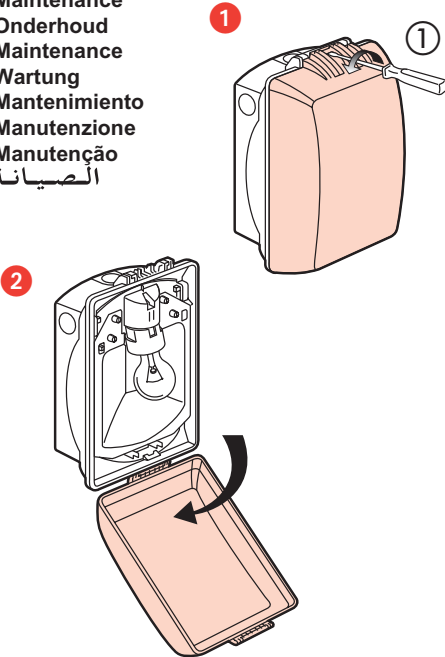

- Arrivée des conducteurs
- Aankomst van de geleiders
- Incoming conductors
- Leitungseinführung
- Llegada de cables
- Entrata cavi
- Entrada de condutores
- الموصلات الآتية

A	B	C
	ISO 20 + 0 980 86 + 0 980 32	PG 11 + 0 980 32
<ul style="list-style-type: none"> • ou • of • or • oder • o • o • ou • أو 	<ul style="list-style-type: none"> • ou • of • or • oder • o • o • ou • أو 	<ul style="list-style-type: none"> • ou • of • or • oder • o • o • ou • أو

- Moulure type DLP
- Lijst type DLP
- DLP type moulding
- Leitungseinführung-Kabelkanal DLP
- Canal tipo DLP
- Minicanali tipo DLP
- Rodapé tipo DLP
- مجاري بلاستيكية لتمرير الكوابل

Legrand : 303 40

- Fixation
- Bevestiging
- Extension
- Befestigung
- Fijación
- Fissaggio
- Fixação
- التثبيت

- Raccordement
- Aansluiting
- Connections
- Anschließen
- Conexión
- Collegamento
- Ligação
- التوصيل

- Remontage
- Hermonage
- Reassembly
- Montage
- Montaggio
- Montagem
- إعادة التجميع

- Maintenance
- Onderhoud
- Maintenance
- Wartung
- Manutenimento
- Manutenção
- الصيانة