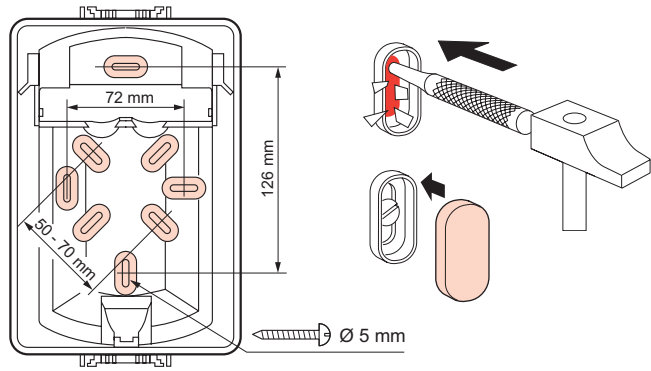

- Arrivée des conducteurs
- Aankomst van de geleiders
- Incoming conductors
- Leitungseinführung
- Llegada de cables
- Entrata cavi
- Entrada de condutores
- الموصلات الآتية

A	B	C
	ISO 20 + 0 980 86 + 0 980 32	PG 11 + 0 980 32
<ul style="list-style-type: none"> • ou • of • or • oder • o • o • ou • أو 	<ul style="list-style-type: none"> • ou • of • or • oder • o • o • ou • أو 	<ul style="list-style-type: none"> • ou • of • or • oder • o • o • ou • أو

- Moulure type DLP
- Lijst type DLP
- DLP type moulding
- Leitungseinführung-Kabelkanal DLP
- Canal tipo DLP
- Minicanali tipo DLP
- Rodapé tipo DLP
- مجاري بلاستيكية لتمرير الكوابل

Legrand : 303 40

- Fixation
- Bevestiging
- Extension
- Befestigung
- Fijación
- Fissaggio
- Fixação
- التثبيت