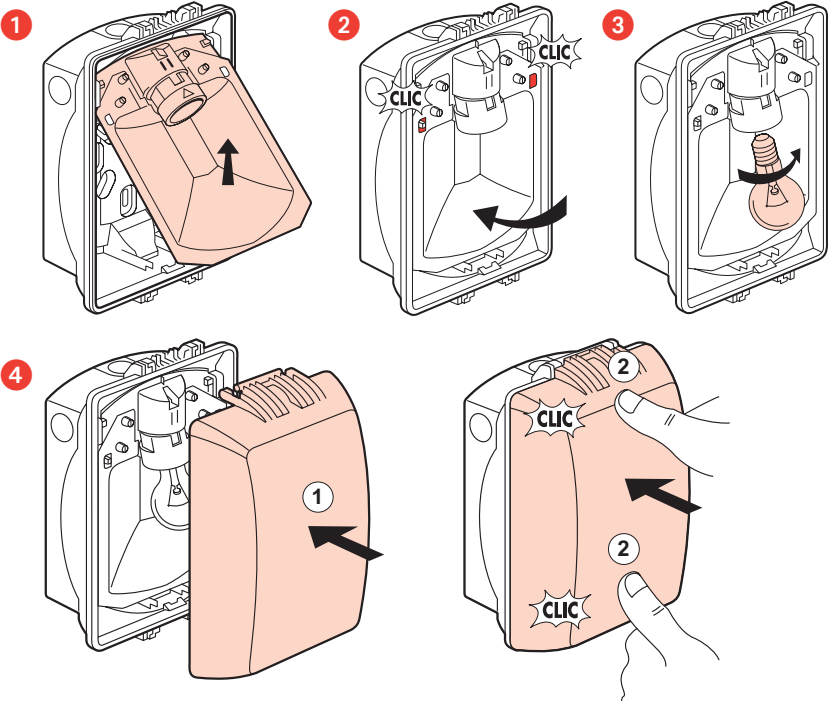

- Remontage
- Hermonage
- Reassembly
- Montage
- Montaggio
- Montagem
- إعادة التجميع