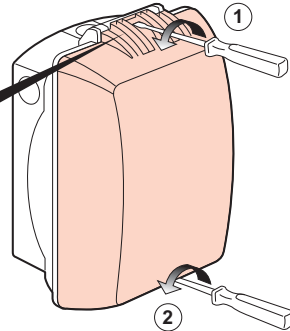

- **Présentation**
- **Voorstelling**
- **Presentation**
- **Aufmachung**
- **Presentación**
- **Presentazione**
- **Apresentação**
- **الشكل**

ERP : 850°C - 30"

IP 54

IK 08 (5 joules)

E27 55 W	E27 17 W	LED E27 8 W

- Non fournie
- Niet geleverd
- Not supplied
- Getrennt zu bestellen
- No suministrada
- Non fornita
- Não fornecido
- غير موزونة

EN60-598-1

- **Installation**
- **Instalación**
- **Installatie**
- **Installazione**
- **Instalation**
- **Instalação**
- **Montage**
- **التركيب**

1