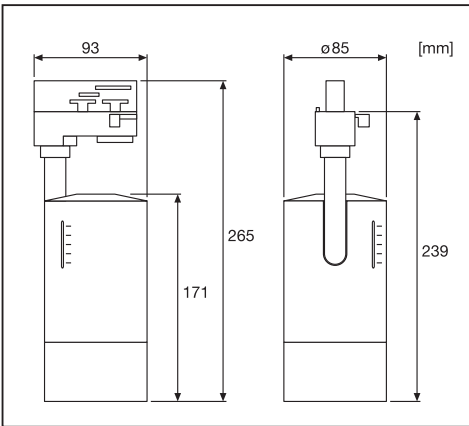

## TRACKLIGHT SPOT ZOOM D85

---

	EAN	Ø x h [mm]	W	V <sub>AC</sub>	Hz	lm	lm/W	K
TR SP ZOOM D85 25W/3000K DIM 97R WT	4058075335769	85 x 265	25	120-240V	50/60 Hz	1500	60	3000
TR SP ZOOM D85 25W/4000K DIM 97R WT	4058075335783	85 x 265	25	120-240V	50/60 Hz	1500	60	4000
TR SP ZOOM D85 25W/3000K DIM 97R BK	4058075335806	85 x 265	25	120-240V	50/60 Hz	1500	60	3000
TR SP ZOOM D85 25W/4000K DIM 97R BK	4058075335820	85 x 265	25	120-240V	50/60 Hz	1500	60	4000

	EAN	IP	IK	∠	R <sub>a</sub>	°C	PF	👤
TR SP ZOOM D85 25W/3000K DIM 97R WT	4058075335769	20	03	15°-55°	97	-20...+40	0.9	1.0 kg
TR SP ZOOM D85 25W/4000K DIM 97R WT	4058075335783	20	03	15°-55°	97	-20...+40	0.9	1.0 kg
TR SP ZOOM D85 25W/3000K DIM 97R BK	4058075335806	20	03	15°-55°	97	-20...+40	0.9	1.0 kg
TR SP ZOOM D85 25W/4000K DIM 97R BK	4058075335820	20	03	15°-55°	97	-20...+40	0.9	1.0 kg