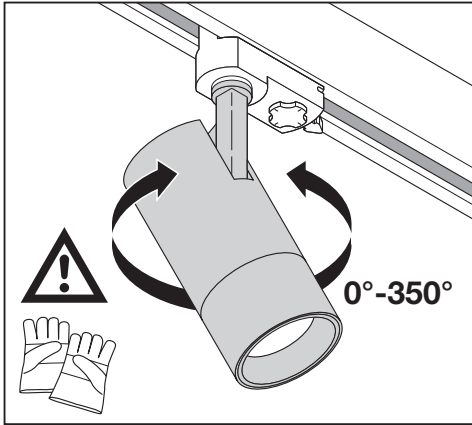

CE EAC RoHS

C10449057
G11075401
17.06.19

LEDVANCE GmbH
Steinerne Furt 62
86167 Augsburg, Germany
www.ledvance.com