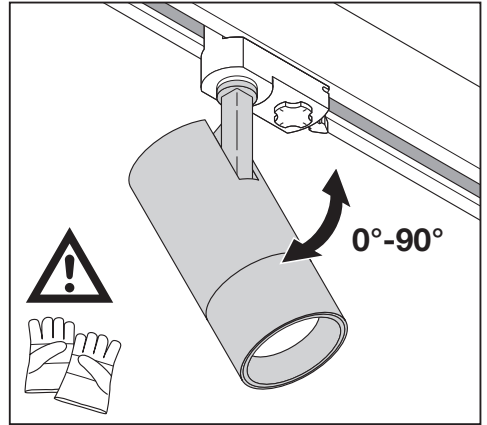

CE EAC RoHS

C10449057
G11075401
17.06.19

LEDVANCE GmbH
Steinerne Furt 62
86167 Augsburg, Germany
www.ledvance.com