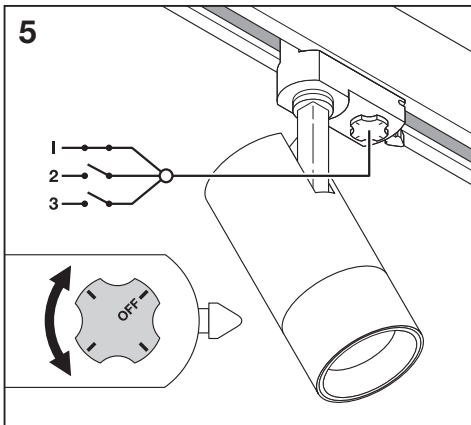

## TRACKLIGHT SPOT ZOOM D85

---

	EAN	Ø x h [mm]	W	V <sub>AC</sub>	Hz	lm	lm/W	K
TR SP ZOOM D85 25W/3000K DIM 97R WT	4058075335769	85 x 265	25	120-240V	50/60 Hz	1500	60	3000
TR SP ZOOM D85 25W/4000K DIM 97R WT	4058075335783	85 x 265	25	120-240V	50/60 Hz	1500	60	4000
TR SP ZOOM D85 25W/3000K DIM 97R BK	4058075335806	85 x 265	25	120-240V	50/60 Hz	1500	60	3000
TR SP ZOOM D85 25W/4000K DIM 97R BK	4058075335820	85 x 265	25	120-240V	50/60 Hz	1500	60	4000

	EAN	IP	IK	∠	R <sub>a</sub>	°C	PF	👤
TR SP ZOOM D85 25W/3000K DIM 97R WT	4058075335769	20	03	15°-55°	97	-20...+40	0.9	1.0 kg
TR SP ZOOM D85 25W/4000K DIM 97R WT	4058075335783	20	03	15°-55°	97	-20...+40	0.9	1.0 kg
TR SP ZOOM D85 25W/3000K DIM 97R BK	4058075335806	20	03	15°-55°	97	-20...+40	0.9	1.0 kg
TR SP ZOOM D85 25W/4000K DIM 97R BK	4058075335820	20	03	15°-55°	97	-20...+40	0.9	1.0 kg