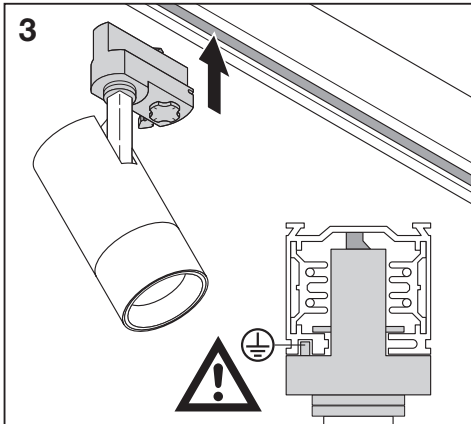

## TRACKLIGHT SPOT ZOOM D85

---

	EAN	Ø x h [mm]	W	V <sub>AC</sub>	Hz	lm	lm/W	K
TR SP ZOOM D85 25W/3000K DIM 97R WT	4058075335769	85 x 265	25	120-240V	50/60 Hz	1500	60	3000
TR SP ZOOM D85 25W/4000K DIM 97R WT	4058075335783	85 x 265	25	120-240V	50/60 Hz	1500	60	4000
TR SP ZOOM D85 25W/3000K DIM 97R BK	4058075335806	85 x 265	25	120-240V	50/60 Hz	1500	60	3000
TR SP ZOOM D85 25W/4000K DIM 97R BK	4058075335820	85 x 265	25	120-240V	50/60 Hz	1500	60	4000

	EAN	IP	IK	∠	R <sub>a</sub>	°C	PF	👤
TR SP ZOOM D85 25W/3000K DIM 97R WT	4058075335769	20	03	15°-55°	97	-20...+40	0.9	1.0 kg
TR SP ZOOM D85 25W/4000K DIM 97R WT	4058075335783	20	03	15°-55°	97	-20...+40	0.9	1.0 kg
TR SP ZOOM D85 25W/3000K DIM 97R BK	4058075335806	20	03	15°-55°	97	-20...+40	0.9	1.0 kg
TR SP ZOOM D85 25W/4000K DIM 97R BK	4058075335820	20	03	15°-55°	97	-20...+40	0.9	1.0 kg