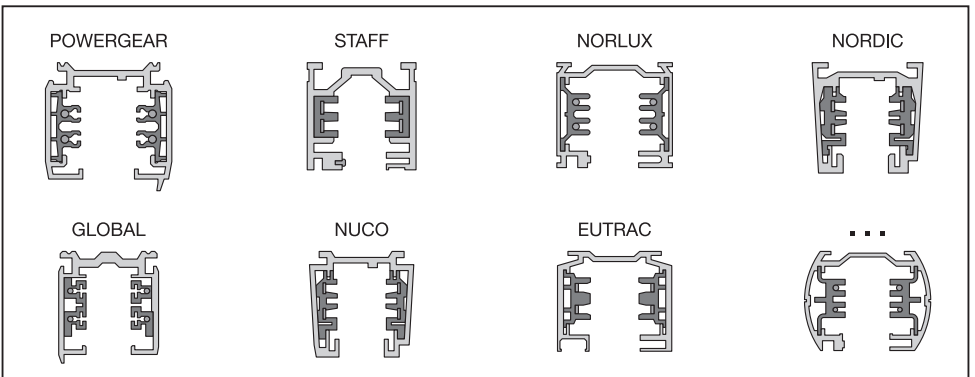

## TRACKLIGHT SPOT ZOOM D85

---

	EAN	Ø x h [mm]	W	V <sub>AC</sub>	Hz	lm	lm/W	K
TR SP ZOOM D85 25W/3000K DIM 97R WT	4058075335769	85 x 265	25	120-240V	50/60 Hz	1500	60	3000
TR SP ZOOM D85 25W/4000K DIM 97R WT	4058075335783	85 x 265	25	120-240V	50/60 Hz	1500	60	4000
TR SP ZOOM D85 25W/3000K DIM 97R BK	4058075335806	85 x 265	25	120-240V	50/60 Hz	1500	60	3000
TR SP ZOOM D85 25W/4000K DIM 97R BK	4058075335820	85 x 265	25	120-240V	50/60 Hz	1500	60	4000

	EAN	IP	IK	∠	R <sub>a</sub>	°C	PF	👤
TR SP ZOOM D85 25W/3000K DIM 97R WT	4058075335769	20	03	15°-55°	97	-20...+40	0.9	1.0 kg
TR SP ZOOM D85 25W/4000K DIM 97R WT	4058075335783	20	03	15°-55°	97	-20...+40	0.9	1.0 kg
TR SP ZOOM D85 25W/3000K DIM 97R BK	4058075335806	20	03	15°-55°	97	-20...+40	0.9	1.0 kg
TR SP ZOOM D85 25W/4000K DIM 97R BK	4058075335820	20	03	15°-55°	97	-20...+40	0.9	1.0 kg