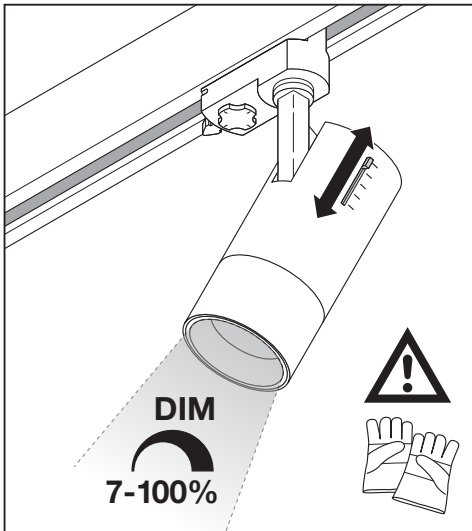

CE EAC RoHS

C10449057
G11075401
17.06.19

LEDVANCE GmbH
Steinerne Furt 62
86167 Augsburg, Germany
www.ledvance.com