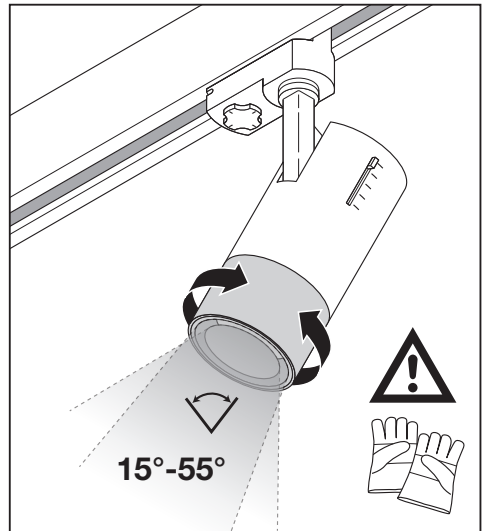

CE EAC RoHS

C10449057
G11075401
17.06.19

LEDVANCE GmbH
Steinerne Furt 62
86167 Augsburg, Germany
www.ledvance.com