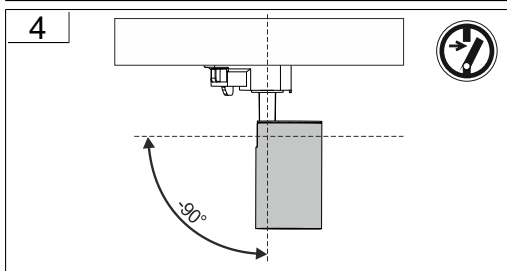

EN 12464  
EN 13201

EN 12464

Clickbeam

	$I_n$	Power factor / Leistungsfaktor
742129.*	58 mA	> 0,9
742130.*	116 mA	> 0,9
742131.*	179 mA	> 0,9
742132.*	237 mA	> 0,9

Only to be installed outside  
arms reach. /