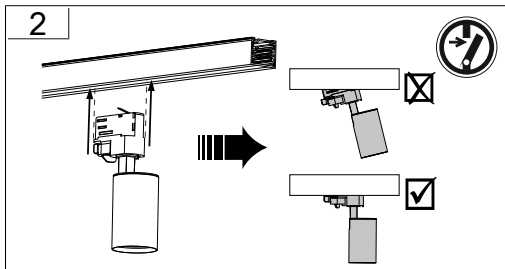

EN 12464  
EN 13201

EN 12464

Clickbeam

	$I_n$	Power factor / Leistungsfaktor
742129.*	58 mA	> 0,9
742130.*	116 mA	> 0,9
742131.*	179 mA	> 0,9
742132.*	237 mA	> 0,9

Only to be installed outside  
arms reach. /