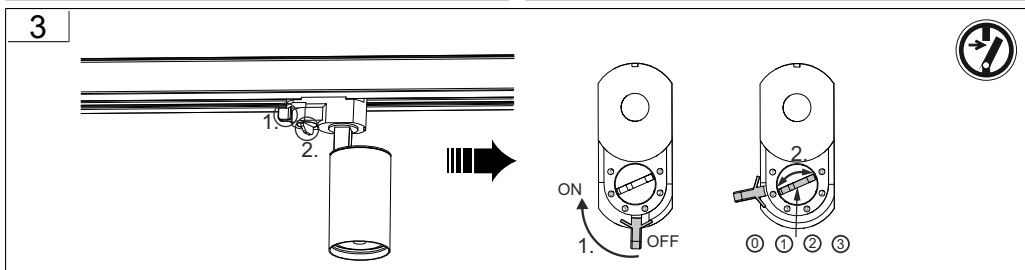

EN 12464  
EN 13201

EN 12464

Clickbeam

	$I_n$	Power factor / Leistungsfaktor
742129.*	58 mA	> 0,9
742130.*	116 mA	> 0,9
742131.*	179 mA	> 0,9
742132.*	237 mA	> 0,9

Only to be installed outside  
arms reach. /