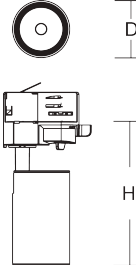

# INSTRUCTION

Calido  
742129.002.1

~ 220 - 240 V 50/60 Hz IP 20

742129.002.1

D 50, H 132

180 g

LED

1 x 10,5 W