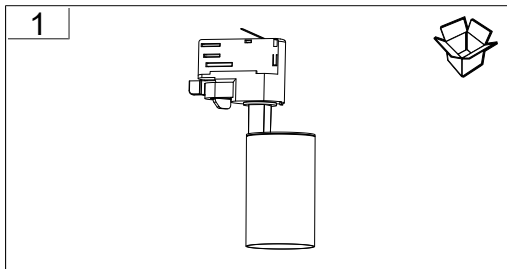

EN 12464  
EN 13201

EN 12464

Clickbeam

	$I_n$	Power factor / Leistungsfaktor
742129.*	58 mA	> 0,9
742130.*	116 mA	> 0,9
742131.*	179 mA	> 0,9
742132.*	237 mA	> 0,9

Only to be installed outside  
arms reach. /