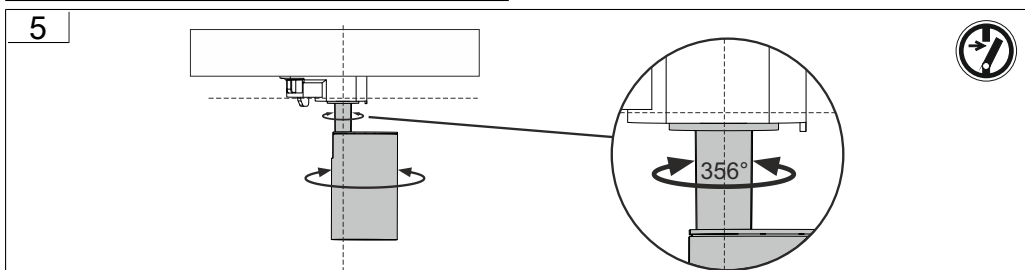

EN 12464  
EN 13201

EN 12464

Clickbeam

	$I_n$	Power factor / Leistungsfaktor
742129.*	58 mA	> 0,9
742130.*	116 mA	> 0,9
742131.*	179 mA	> 0,9
742132.*	237 mA	> 0,9

Only to be installed outside  
arms reach. /