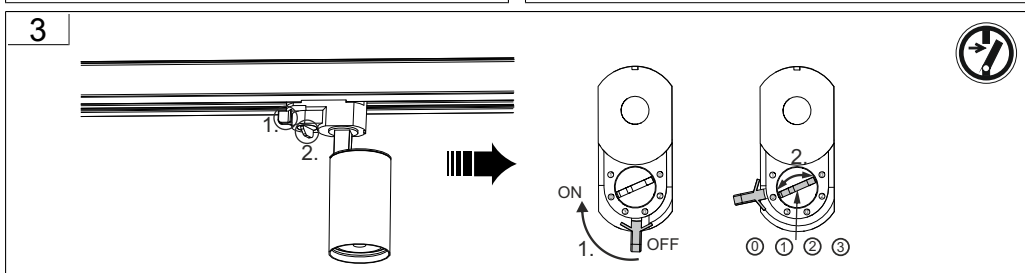

INSTRUCTION
WARTUNGSPLAN/
MAINTENANCE
SCHEDULE

DIN EN 61340-5-1

EN 12464
EN 13201

EN 12464

Clickbeam

	I_n	Power factor / Leistungsfaktor
742129.*	58 mA	> 0,9
742130.*	116 mA	> 0,9
742131.*	179 mA	> 0,9
742132.*	237 mA	> 0,9