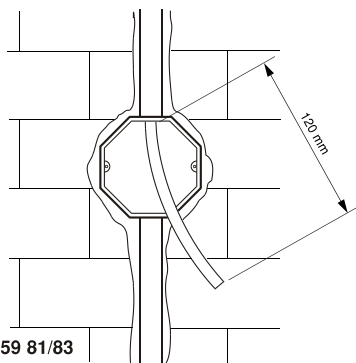

7759 81/84

7759 83

Ref.		Dämpfung	MHz	RK/BI	UKW	DSR	BIII	BIV/V	SAT	SAT
				4-68	87,5-108	118	125-470	470-1000	950-2050	2050-2400
7759 81	TV	0,8 dB								
	RD	1,5 dB								
7759 83	TV	2,0 dB								
	SAT	2,0 dB								
775984	TV	0,8-1,0 dB								
	SAT	1,4-1,8 dB								
	RD	0,8 dB								

7759 81/83

7759 84