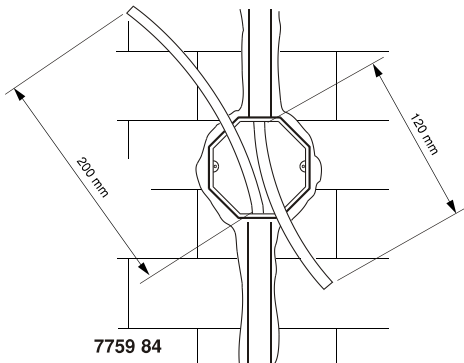

7759 81/84

7759 83

Ref.		Dämpfung	MHz	RK/BI	UKW	DSR	BIII	BIV/V	SAT	SAT
				4-68	87,5-108	118	125-470	470-1000	950-2050	2050-2400
7759 81	TV	0,8 dB								
	RD	1,5 dB								
7759 83	TV	2,0 dB								
	SAT	2,0 dB								
775984	TV	0,8-1,0 dB								
	SAT	1,4-1,8 dB								
	RD	0,8 dB								

7759 81/83

7759 84