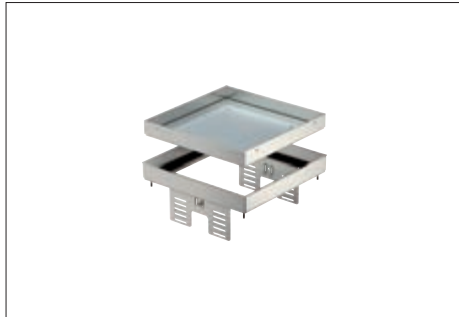

Nivellierbare Kasette für Revisionsöffnung, RKNUZD3, Nenngröße 4, Edelstahl

Nivellierbare und vom Fußboden entkoppelte Kasette "blind" für die Herstellung einer Revisionsöffnung der Nenngröße 4 in trocken oder nass gepflegten Fußböden, zur Montage in Unterflurdosen UZD250-3 oder UZD350-3, jeweils in Verbindung mit einem Montagedeckel DUG../4 oder in UGD250-3/4 oder UGD350-3/4. Die Montage erfolgt mittels Nivellierwinkel (separat bestellen) im Aluminium-Rahmenprofil der Unterflurdosen. Nur für glatte Bodenbeläge geeignet.

Typ	Maß h mm	Bodenbe- lagdicke mm	Verp. Stück	Gewicht kg/100 St.	Art.-Nr.
RKN2 UZD3 4VS20	90	20	1	217,000	7409 05 8
RKN2 UZD3 4VS25	95	25	1	222,000	7409 06 0

V2A Edelstahl, rostfrei 1.4301