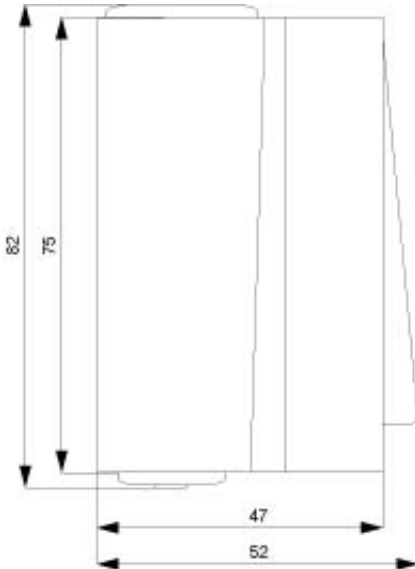

Art der Montage

Befestigung mit Schraube

Weitere Informationen:

Information- and Downloadcenter (Kataloge, Broschüren,...)

<http://www.siemens.de/lowvoltage/kataloge>

Global Industry Mall (Online-Bestellsystem)

<http://www.siemens.de/lowvoltage/mall>

Service&Support (Handbücher, Betriebsanleitungen, Zertifikate, Kennlinien, FAQs,...)

<http://support.automation.siemens.com/WWW/view/de/5TD4701/all>

Bilddatenbank (Produktfotos, 2D-Maßzeichnungen, 3D-Modelle, Geräteschaltpläne, ...)

<http://www.automation.siemens.com/bilddb/cax_de.aspx?mlfb=5TD4701>

letzte Änderung:

01.08.2011