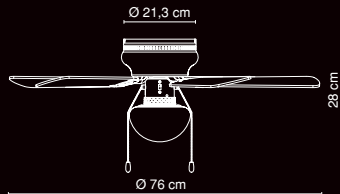

UGO

9 007371 232925

0307

VPE: 1

dual blades

body

light

fan engine

function