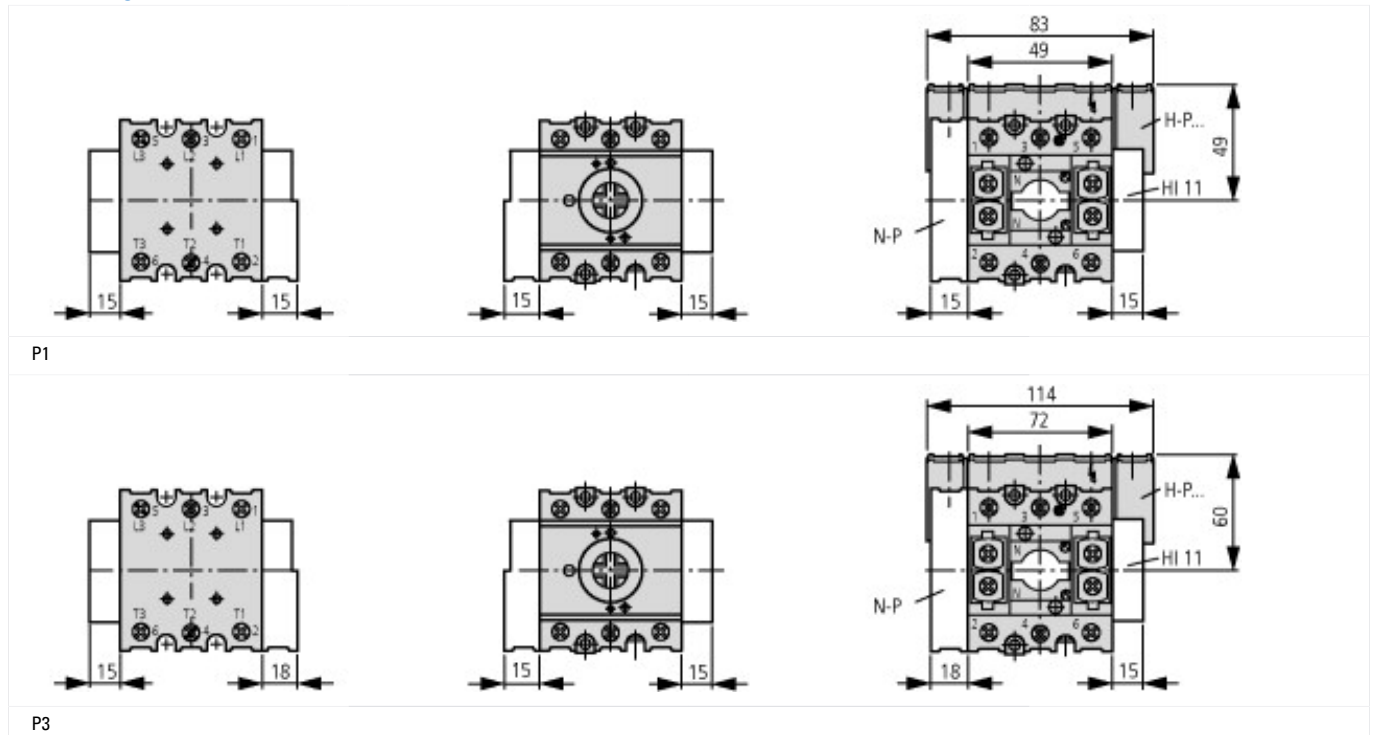

### Lieferprogramm

Sortiment			Zusatzrüstung
Grundfunktion			Hilfsschalter
Typkennung			P1 P3
			nacheilend einschaltend, voreilend ausschaltend. Der Schließer ist stets als Lastabwurfkontakt geschaltet. zum Seitenanbau, links und/oder rechts
Kontakte			1 Schließer, 1 Öffner
verwendbar für			P1-.../E, .../EA..., .../EZ P3-.../E, .../EA
Kontakte			1 Schließer, 1 Öffner
Bemessungsdauerstrom	$I_u$	A	10

### Abmessungen