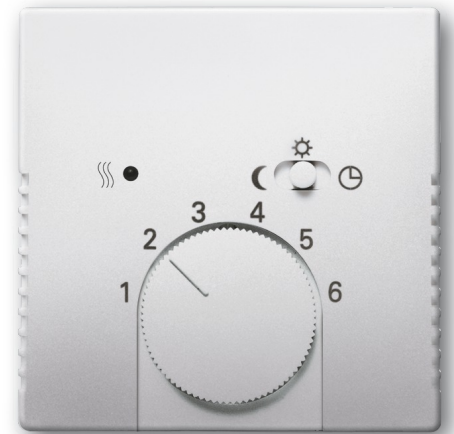

Bedienelemente für Raumtemperaturregler
Zentralscheibe
für Raumtemperaturregler

Mit Schiebeschalter für Nachtabsenkung.
Für Raumtemperaturregler 1095 U, 1096 U und 1095 UF.
Oberfläche Kunststoff lackiert.

Bestellnummer: 2CKA001710A3756

Artikelnummer: 1795-866

EA-Nummer: 4011395086773