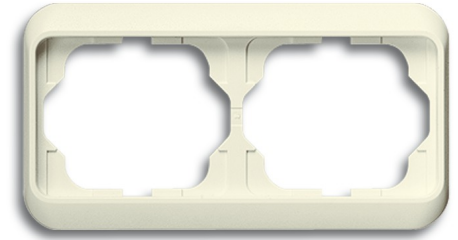

Rahmen alpha nea®  
Abdeckrahmen  
2-fach Rahmen

Waagrecht.

Bestellnummer: 2CKA001754A3799

Artikelnummer: 1722-22G

EA-Nummer: 4011395920404