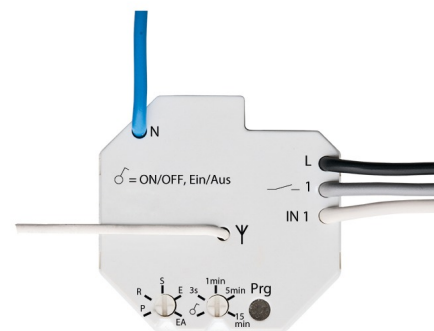

Busch-Wächter® AP
Schaltaktor WaveLINE, 1-fach, mit Nebenstelle

Zum Schalten elektrischer Lasten per Funk.
Funktionen über Funk: EIN/AUS, Zeitschalter und Lichtszenensteuerung.
Funktionen über Nebenstelle: EIN/AUS, Zeitschalter und Funktelegramm senden.
Bedienung über konventionelle Taster (2020 US, 2012/6 UK) möglich.
Betätigung der Nebenstelle (über konventionellen Taster) führt zum Schalten des Ausgangs und zum Senden eines Funktelegramms.
Betätigung der Nebenstelle in der Funktion EIN/AUS: Abwechselndes senden eines EIN/AUS-Telegramms.
Betätigung der Nebenstelle in der Funktion Zeitschalter: Senden eines EIN-Telegramms.
Für Busch-Wächter® WaveLINE 6747 AGM-xxx..
Für Wandsender Waveline 6731-xxx, 6732-xxx und 6733-xxx.
Für Handsender WaveLINE 6780.
Für Fenstermelder WaveLINE 6720-6x.
Für Universalmelder WaveLINE 6721-6x.
Kompatibel zu WaveLINE Medienkonverter TP-RF 6770.
Abschaltverzögerung: 5 s, 1-5-15 min. einstellbar.
Repeaterfunktion zur Reichweitenerhöhung aktivierbar.
Zum universellen An- oder Einbau.
3-Leiter-Anschlussstechnik (Neutralleiter erforderlich).
Zur Montage in (tiefe) Unterputzdosen nach DIN 49073-1.
Ansteuerbar über bis zu 32 Senderadressen.
Sende-/Empfangsfrequenz: 868 MHz.
Reichweite: ca. 100 m (Freifeld).

Bedienelemente: Einstellpotentiometer, Anzeigeelemente: Statusanzeige des Ausgangs über Leuchtdiode.,
Nennspannung: 230 V~, +10 % / -10 %, Nennfrequenz: 50 Hz,
Eingänge: 1, Abfragespannung: 230 V~, Tastimpuls, L-Leiter
Ausgänge: 1 Schließer, potenzialgebunden, Lastart: Ohmsche Last, Nennstrom: 10 A, Ausgangsspannung: 230 V~, Nennleistung: 2300 W, Lastart: kapazitiv, Nennstrom: 10 AX, Ausgangsspannung: 230 V~, Nennleistung: 2300 VA, Lastart: induktiv, Nennstrom: 10 A, cos phi 0,6, Ausgangsspannung: 230 V~, Nennleistung: 2300 VA
Schutzart Gerät: IP 20, Temperaturbereich Gerät: -20 °C bis 45 °C,
Maße (H x B x T): 47 mm x 48 mm x 22 mm, Einbautiefe: 25 mm,
Bei Bedarf entnehmen Sie bitte weitere Informationen dem aktuellen Online-Katalog.