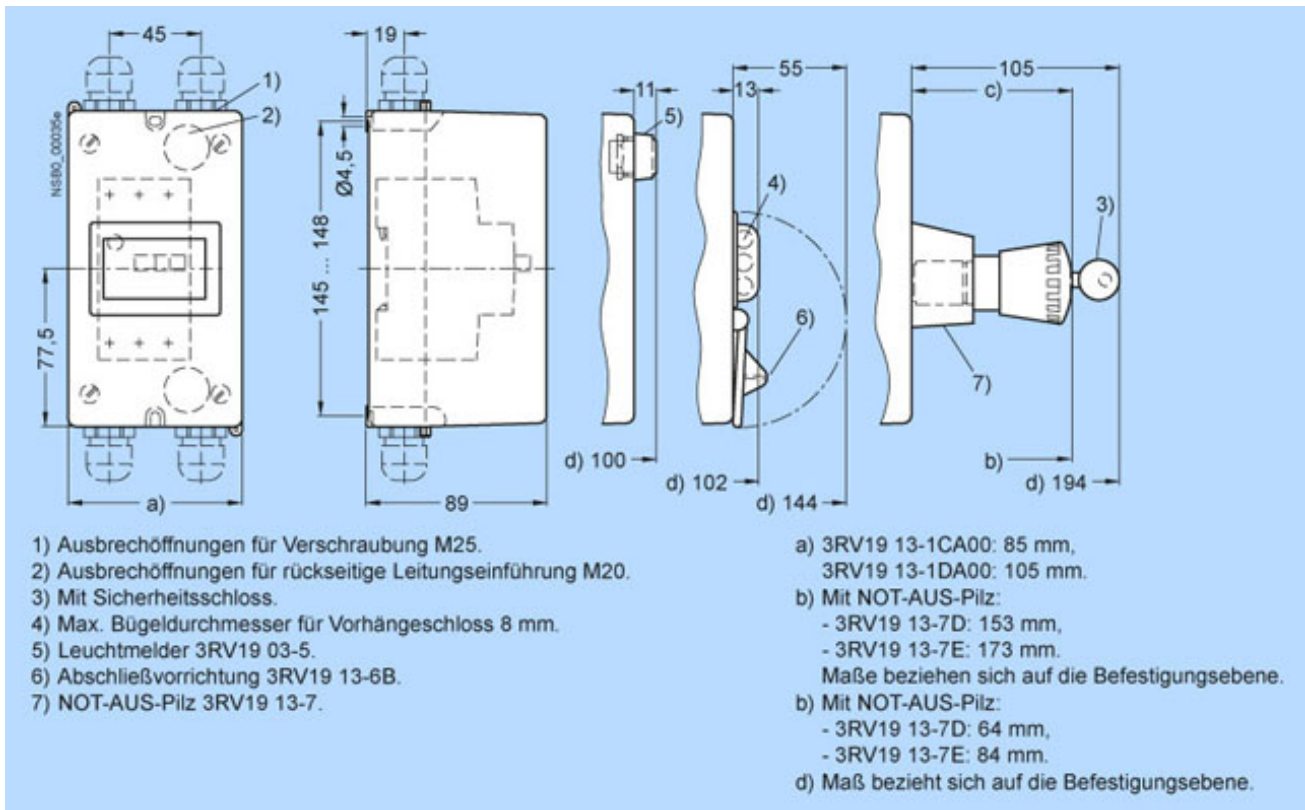

ISOLIERSTOFF-AUFBAUGEHAUSE SCHUTZART IP55,
MIT N- UND PE-KLEMME, 54MM,
MIT METRISCHER KABELDURCHFUEHRUNG

Approbationen/ Zertifikate:

allgemeine Produktzulassung	Konformitätserklärung	Prüfbescheinigungen	Schiffbau
	 EG-Konf.	spezielle Prüfbescheinigungen	  

<http://support.automation.siemens.com/WWW/view/de/3RV1913-1CA00/all>

Bilddatenbank (Produktfotos, 2D-Maßzeichnungen, 3D-Modelle, Geräteschaltpläne, ...)

http://www.automation.siemens.com/bilddb/cax_de.aspx?mlfb=3RV1913-1CA00