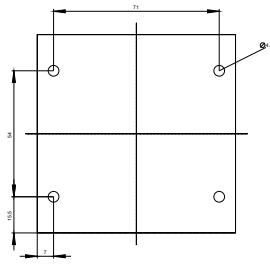

• für Bahnanwendungen gemäß DIN EN 61373

Kategorie 1, Klasse B

Mechanische Daten:

Ausführung der Kabeleinführung ohne

Einbau/ Befestigung/ Abmessungen:

Höhe	85 mm
Breite	85 mm
Tiefe	64 mm
Einbaudurchmesser	22,3 mm
positive Toleranz des Einbaudurchmessers	0,4 mm

Bilddatenbank (Produktfotos, 2D-Maßzeichnungen, 3D-Modelle, Geräteschaltpläne, EPLAN Makros, ...)

http://www.automation.siemens.com/bilddb/cax_de.aspx?mlfb=3SU18010AA000AA2&lang=de

letzte Änderung:

06.06.2016