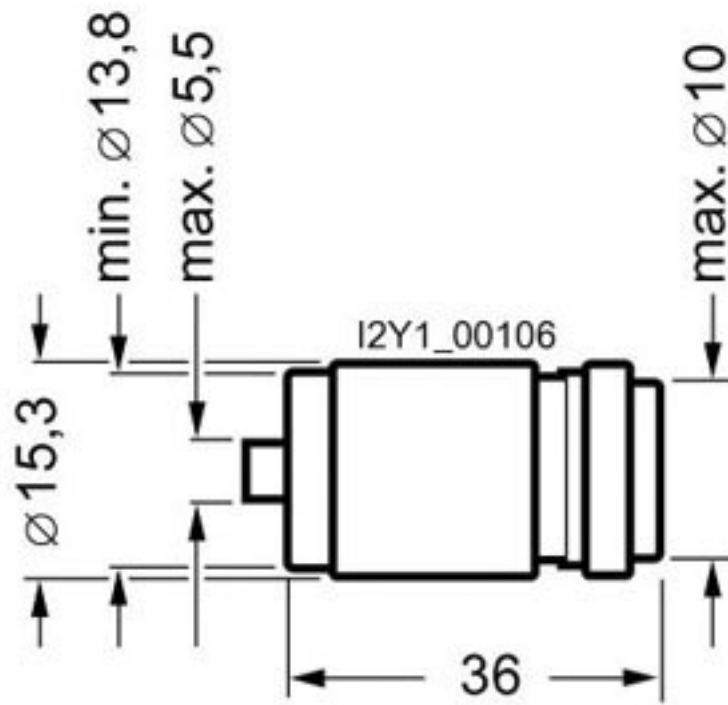

letzte Änderung:

05.05.2015