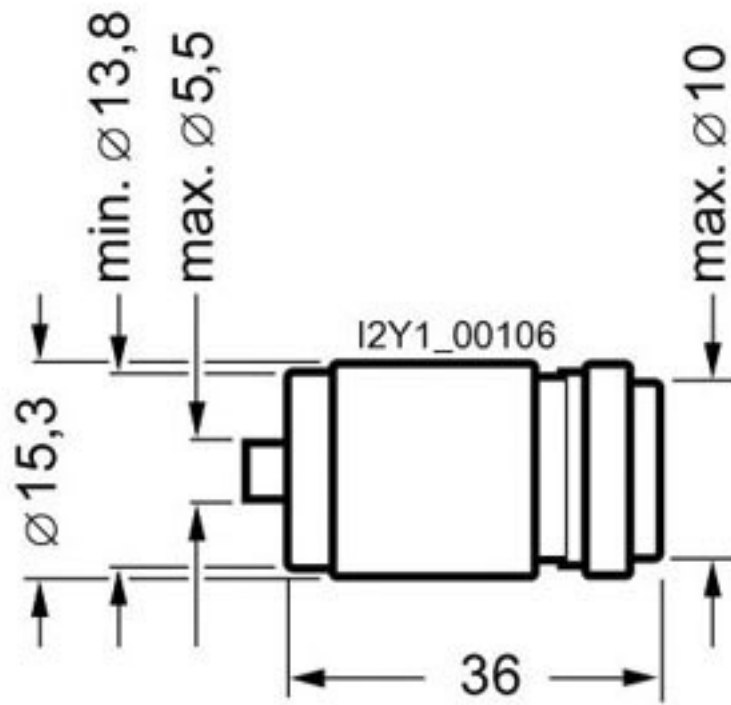

letzte Änderung:

05.05.2015