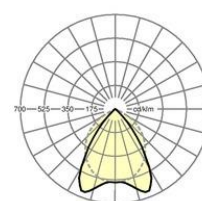

ηLB	100 %
lm/W	135
Φ ↓/↑	100 % / 0 %
UGR q/l	11.4 / 16.6
BAP	65° < 1000cd/m²