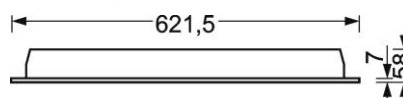

Einbauleuchte universal; Stahlblechgehäuse geeignet für Decken mit sichtbaren T-Schienen, verdeckt symmetrischen Schienenkonstruktionen und ausgeschnittene Decken; Gehäusefarbe Verkehrsweiß RAL 9016; Lichtverteilung direkt strahlend mittels reflexionsverstärktem Aluminium-Parabollaster seidenmatt eloxiert, für Bildschirmarbeitsplätze, 65° < 1000 cd/m² rundumblendet nach aktueller Norm DIN-EN 12464-1, selbststrahlend, beidseitig abklappbar; Elektrischer Anschluss über 3-polige Anschlussklemme in Steckkontakt-Technik. Universalbefestigungsbügel UBB T5/LED für verdeckt symmetrische Schienenkonstruktionen oder ausgeschnittene Decken und Sicherungslipse SCT CLIPS für Decken mit sichtbaren T-Schienen, separat bestellen.

Abmessungen LxBxH/DxH (mm): 621.5 x 621.5 x 58
 Deckensystem: Decken mit sichtbaren T-Schienen [s-TS] (625x625mm), verdeckt symmetrische Schienenkonstruktion [VS] (625x625mm), ausgeschnittene Decken [AD]
 Deckenabstand min. (mm): 120(AD); 250(s-TS); 140(s-TS min); 120(VS)
 Deckenausschnitt LxB/D (mm): 585 x 585
 Bestückung: LED, Farbwiedergabe/Lichtfarbe CRI ≥ 80 / 4000K
 Lampenlebensdauer: 50000h L80/B10
 Leuchtenlichtstrom (lm): 4000
 Leuchten Lichtausbeute (lm/W): 135
 Betriebsgerät: Elektronischer Treiber (1 Stück)
 Systemleistung (W): 29
 Energieeffizienzklasse: A+
 Prüfzeichen: IP 20, Schutzklasse I, BAP 65° < 1000, F, Indoor, CE