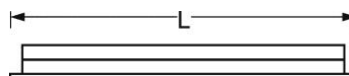

Einbauleuchte universal; Stahlblechgehäuse geeignet für Decken mit sichtbaren T-Schienen, verdeckt symmetrischen Schienenkonstruktionen und ausgeschnittene Decken; Gehäusefarbe Verkehrsweiß RAL 9016; Lichtverteilung direkt strahlend mittels reflexionsverstärktem Aluminium-Parabollaster seidenmatt eloxiert, für Bildschirmarbeitsplätze, 65° < 1000 cd/m² rundumblendet nach aktueller Norm DIN-EN 12464-1, selbststrahlend, beidseitig abklappbar; Elektrischer Anschluss über 3-polige Anschlussklemme in Steckkontakt-Technik. Universalbefestigungsbügel UBB T5/LED für verdeckt symmetrische Schienenkonstruktionen oder ausgeschnittene Decken und Sicherungslipse SCT CLIPS für Decken mit sichtbaren T-Schienen, separat bestellen.

Abmessungen LxBxH/DxH (mm): 621.5 x 621.5 x 58
 Deckensystem: Decken mit sichtbaren T-Schienen [s-TS] (625x625mm), verdeckt symmetrische Schienenkonstruktion [VS] (625x625mm), ausgeschnittene Decken [AD]
 Deckenabstand min. (mm): 120(AD); 250(s-TS); 140(s-TS min); 120(VS)
 Deckenausschnitt LxB/D (mm): 585 x 585
 Bestückung: LED, Farbwiedergabe/Lichtfarbe CRI ≥ 80 / 4000K
 Lampenlebensdauer: 50000h L80/B10
 Leuchtenlichtstrom (lm): 4000
 Leuchten Lichtausbeute (lm/W): 135
 Betriebsgerät: Elektronischer Treiber (1 Stück)
 Systemleistung (W): 29
 Energieeffizienzklasse: A+
 Prüfzeichen: IP 20, Schutzklasse I, BAP 65° < 1000, F, Indoor, CE