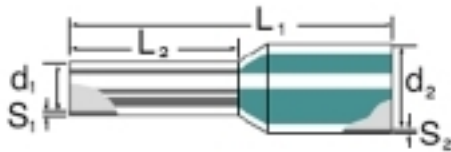

H6,0/23,0X GE SV

Weidmüller Interface GmbH & Co. KG

Klingenbergstraße 16

D-32758 Detmold

Germany

Fon: +49 5231 14-0

Fax: +49 5231 14-292083

www.weidmueller.com

- Im Mehrfachbeutel
- Weidmüller Farbcode

Allgemeine Bestelldaten

Typ	H6,0/23,0X GE SV
Best.-Nr.	9006790000
Ausführung	Aderendhülse, 6 mm², 12 mm, Farbcode: Weidmüller, gelb (RAL 1023)
GTIN (EAN)	4008190332303
VPE	100 Stück