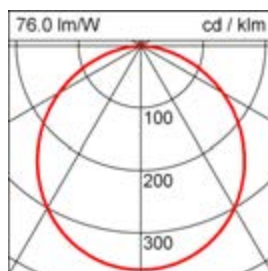

901451.002.1

Serie: Toledo Flat Einbau-Downlights

Montageart: Deckeneinbau
 Schutzart: **IP 40**
 Schutzklasse: II
 Bestückung: 1 x LED 5 W 4000 K
 Abmessungen: D 150, H 2
 Lieferbare Farbe: weiß

Elektrotechnik:

Lampe 1:

Anzahl 1
 Leistung 5,00 W
 Farbtemperatur 4000 K
 Lebensdauer
 Lichtfarbe 840
 Leuchtmittel LED

Lampe 2:

Lebensdauer Lampe

Maße und Gewichte:

Einbautiefe 34 mm
 Abmessungen BG-Box L 84 x B 40 x H 29 mm
 Einbauöffnung DA 128 mm
 Höhe H 2 mm
 Durchmesser D 150 mm
 Gewicht 222 g
 Deckenstärke

Lichttechnik:

Farbwiedergabeindex 80
 Lichtaustrittswinkel 110°
 Leuchtenlichtstrom 380 lm

901451.002.1

Serie: Toledo Flat Einbau-Downlights

Montageart:	Deckeneinbau
Schutzart:	IP 40
Schutzklasse:	II
Bestückung:	1 x LED 5 W 4000 K
Abmessungen:	D 150, H 2
Lieferbare Farbe:	weiß