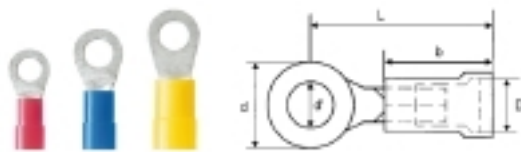

**Kabelschuh
LIR 1,5M4 V**

Weidmüller Interface GmbH & Co. KG
Klingenbergstraße 16
D-32758 Detmold
Germany
Fon: +49 5231 14-0
Fax: +49 5231 14-292083
www.weidmueller.com

Isolierte Ringkabelverbinder aus PVC

- Handelsübliche Ausführungen
- Nicht gelötet
- Mit konischem Einführtrichter

Allgemeine Bestelldaten

Typ	LIR 1,5M4 V
Best.-Nr.	9200090000
Ausführung	Kabelschuh, Isolierter Kabelverbinder, rot
GTIN (EAN)	4032248409853
VPE	100 Stück