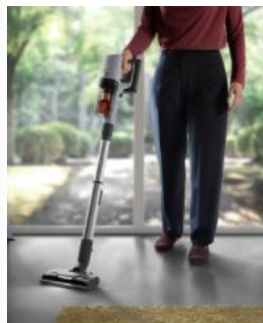

PRODUKT-HIGHLIGHTS

GERÄTE-AUSSTATTUNG

STARKE LEISTUNG LEICHT GEMACHT

Der HYGIENIC 8000 Akku-Staubsauger kombiniert kraftvolle Leistung mit einfacher Handhabung. Für mühelose Sauberkeit im ganzen Haus.