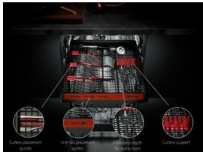

Individuell anpassbares Geschirrspülen. Effiziente Reinigung

Die MaxiFlex Schublade bietet Platz für verschiedene Arten von Utensilien. Von mehreren Bestecksets bis hin zu übergroßen Utensilien. Dank flexibler Trennwände lässt sie sich an jede Beladung anpassen. Das Besteck wird von größeren Stücken getrennt gehalten, und die zusätzliche Tiefe erhöht die Kapazität jedes Programms. Das

Produktvorteile & Ausstattung

MaxiFlex Besteckschublade: Ideal für sperrige Küchenutensilien.

Die flexible Besteckschublade bietet ausreichend Platz, selbst für sperrige Küchenhelfer. Die Icons auf der Schublade helfen Ihnen beim Einsortieren. So findet jedes Teil den passenden Platz und kann effektiv gereinigt werden - vom Suppenschöpfer bis hin zum Brotmesser.

Dual-Sprüharm: 100 % Wasserabdeckung im Oberkorb.

Die zwei rotierenden, am Oberkorb montierten, Sprüharme sorgen für eine optimale Wasserabdeckung auch im oberen Bereich des Spülers.

QuickLift: Höhenverstellbarer Oberkorb