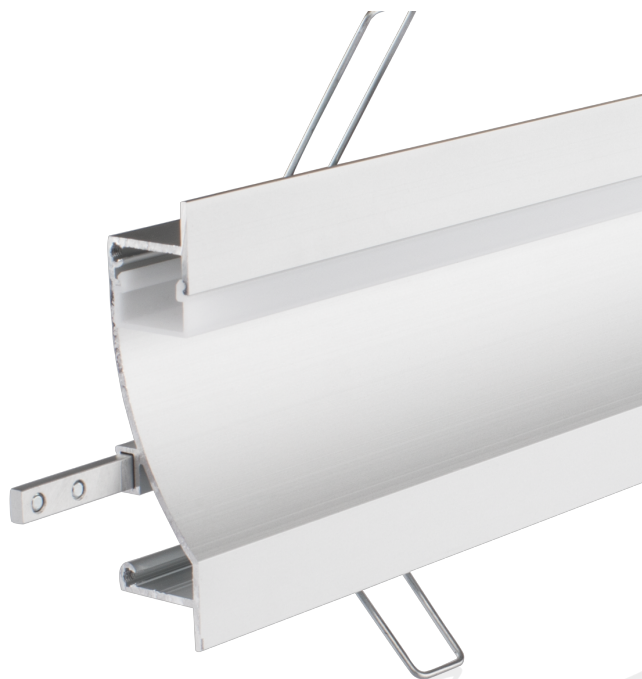

Linienverbinder YTV1

BLMOUYTNCALU0600350500

Artikel-Nr.: 170471

BILTON

FOCUSED
ON
LINEAR
LIGHT

50,0
mm

Länge

5,3
mm

Höhe

6,0
mm

Breite

Schraubba

Montageart

AUSSCHREIBUNGSTEXT

BILTON MOUNTING YT Nut Connector ALU 6x3,5x50mm Zubehör Linienverbinder YTV1 Artikel 170471 Das Zubehör Linienverbinder YTV1 ist aus Aluminium und für die einfache Montage des Profils. Abmessungen (L x B x H): 50,0 mm x 6,0 mm x 5,3 mm

Linienverbinder YTV1

BILTONFOCUSED
ON
LINEAR
LIGHT**BLMOUYTNCALU0600350500**

Artikel-Nr.: 170471

MECHANISCHE DATEN

| | |
|------------------|-----------------------|
| Montageart | schraubbar |
| Werkstoff | Aluminium |
| Breite [mm] | 6,0 |
| Höhe [mm] | 5,3 |
| Länge [mm] | 50,0 |
| Nettogewicht [g] | 2 |
| Oberflächenfarbe | Alu eloxiert/anodized |