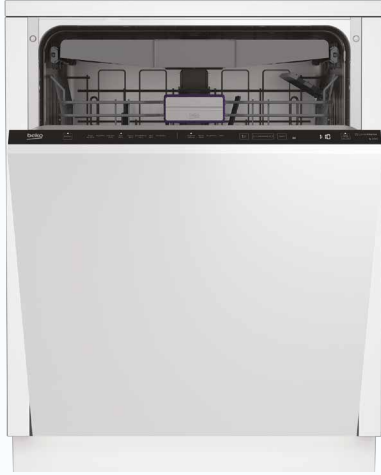

BDIT38530D

Einbaugeschirrspüler vollintegrierbar

Energieeffizienz-
klasse C

CornerIntense

DeepWash

HygieneIntense

Bestecklade

Watersafe+

Highlight

CornerIntense

Modelle mit CornerIntense bieten immer optimale Ergebnisse. Der Sprüharm im Unterkorb hat drei statt zwei Arme und bewegt sich dadurch nicht wie bei herkömmlichen Geschirrspülern kreisförmig, sondern in rechteckigen Bahnen. Dadurch wird auch stark verschmutztes gründlich gereinigt.

Produkteigenschaften

bPRO500 LINIE

Einbaugeschirrspüler vollintegrierbar, XL
60 cm, 16 MG, LCD Anzeige, SlideFit

Programme

- 8 Programme: Auto, AquaFlex, Intensive 70, Eco 50, Delicate 40, Quick&Clean, Mini 30, Vorspülen
- Zuwählbar: HygieneIntense, SteamGloss, DeepWash, Schnell+