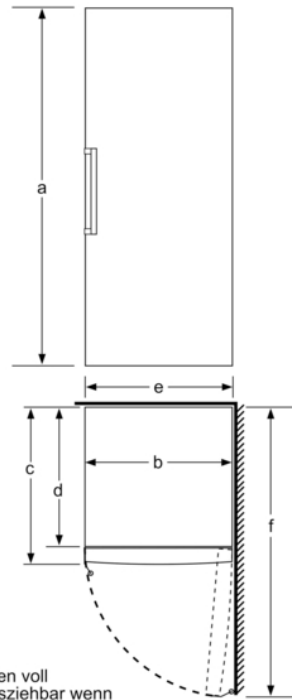

Serie 6, Freistehender Gefrierschrank, 191 x 70 cm, Weiß GSN58AWCV

	a	b	c	d	e	f
KSW36, GSD36	187					
KSV36, KSF36, GSN36, GSV36	186					
KSV33, GSN33, GSV33	176	60	65	58	60	119.5
KSV29, GSN29, GSV29	161					
GSV24	146					
GSN51	161					
GSN54	176	70	78	70	70	142
GSN58	191					

Maße in cm

Schalen voll herausziehbar wenn das Gerät direkt an einer Wand platziert wird.