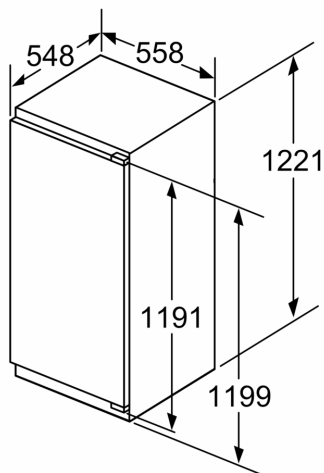

- 1 VitaFresh XXL Schublade mit Feuchtigkeitsregulierung - hält Obst und Gemüse vitaminreich und länger frisch

Gefrierfach

- 1 Gefrierfach mit Klappe

Maße

- Gerätemaße (H x B x T): 122.1 cm x 55.8 cm x 54.8 cm
- Nischenmaße (H x B x T): 122.5 cm x 56.0 cm x 55.0 cm

Technische Informationen

- Türanschlag rechts, wechselbar
- Höhenverstellbare Füße vorne, Rollen hinten
- Länge des Anschlusskabel: 230 cm

- 220 - 240 V

Zubehör

- 3 x Eierablage, 1 x Eiswürfelschale

Länderspezifische Optionen

- Auf Basis der Ergebnisse der Normprüfung über 24 Std. Tatsächlicher Verbrauch abhängig von Nutzung/Standort des Geräts.

Umwelt und Sicherheit

Montage

Sonderzubehör

Serie 6, Einbau-Kühlschrank mit Gefrierfach, 122.5 x 56 cm, Flachscharnier mit Softeinzug KIL42ADD1

A	B	C	D
1500-1750	22	22	B+5 / C+5
720-1400	19	19	
A1	15	19	
A2	15	19	

Maße in mm

Maße in mm

Maße in mm
 Empfehlung Spaltmaße für Flachscharnier

F	R	X
16-19	0-3	2,5
20	0-1	3
	2-3	2,5
21	0-1	3
	2-3	2,5
22	0	4
	1	3,5
	2-3	3