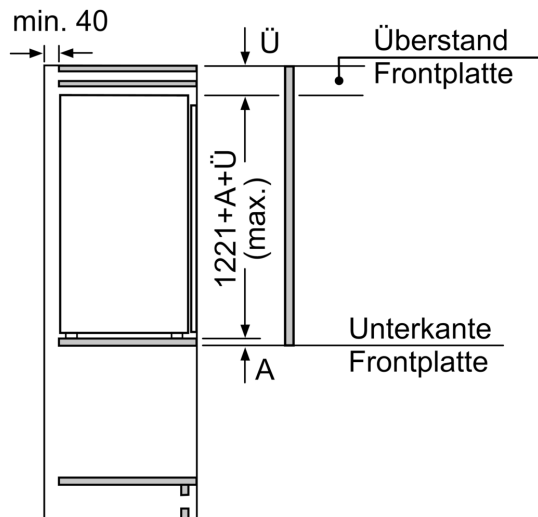

Technische Informationen

- Türanschlag rechts, wechselbar
- Höhenverstellbare Füße vorne, Rollen hinten
- Länge des Anschlusskabel: 230 cm

- 220 - 240 V

Zubehör

- 3 x Eierablage, 1 x Eiswürfelschale

Länderspezifische Optionen

- Auf Basis der Ergebnisse der Normprüfung über 24 Std. Tatsächlicher Verbrauch abhängig von Nutzung/Standort des Geräts.

Umwelt und Sicherheit

Montage

Sonderzubehör

Serie 6, Einbau-Kühlschrank mit Gefrierfach, 122.5 x 56 cm, Flachscharnier mit Softeinzug KIL42ADD1

A	B	C	D
1500-1750	22	22	B+5 / C+5
720-1400	19	19	
A1	15	19	
A2	15	19	

Maße in mm

Maße in mm

Maße in mm
 Empfehlung Spaltmaße für Flachscharnier

F	R	X
16-19	0-3	2,5
20	0-1	3
	2-3	2,5
21	0-1	3
	2-3	2,5
22	0	4
	1	3,5
	2-3	3