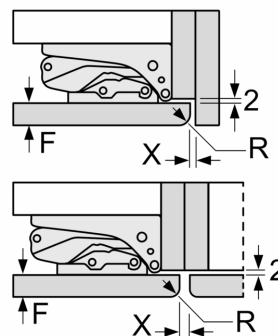

Technische Informationen

- Türanschlag rechts, wechselbar
- Höhenverstellbare Füße vorne, Rollen hinten
- Länge des Anschlusskabel: 230 cm

- 220 - 240 V

Zubehör

- 3 x Eierablage, 1 x Eiswürfelschale

Länderspezifische Optionen

A	B	C	D
1500-1750	22	22	B+5 / C+5
720-1400	19	19	
A1	15	19	
A2	15	19	

Maße in mm

Maße in mm

Maße in mm
 Empfehlung Spaltmaße für Flachscharnier

F	R	X
16-19	0-3	2,5
20	0-1	3
	2-3	2,5
21	0-1	3
	2-3	2,5
22	0	4
	1	3,5
	2-3	3

Die in der Tabelle empfohlenen Spaltmasse sind einzuhalten, um eine kollisionsfreie Öffnung der Gerätetüre zu gewährleisten und Beschädigungen am Küchenmöbel zu vermeiden.