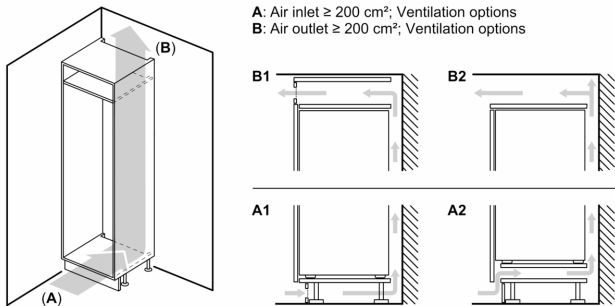

- 1 VitaFresh XXL Schublade mit Feuchtigkeitsregulierung - hält Obst und Gemüse vitaminreich und länger frisch

Gefrierfach

- 1 Gefrierfach mit Klappe

Maße

- Gerätemaße (H x B x T): 122.1 cm x 55.8 cm x 54.8 cm
- Nischenmaße (H x B x T): 122.5 cm x 56.0 cm x 55.0 cm

Technische Informationen

- Türanschlag rechts, wechselbar
- Höhenverstellbare Füße vorne, Rollen hinten
- Länge des Anschlusskabel: 230 cm

- 220 - 240 V

Zubehör

- 3 x Eierablage, 1 x Eiswürfelschale

Länderspezifische Optionen

- Auf Basis der Ergebnisse der Normprüfung über 24 Std. Tatsächlicher Verbrauch abhängig von Nutzung/Standort des Geräts.

Umwelt und Sicherheit

Montage

Sonderzubehör

Serie 6, Einbau-Kühlschrank mit Gefrierfach, 122.5 x 56 cm, Flachscharnier mit Softeinzug KIL42ADD1