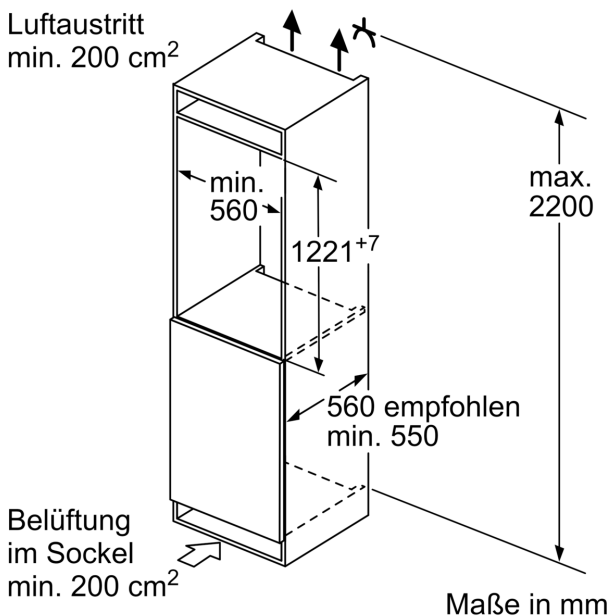

- 1 VitaFresh XXL Schublade mit Feuchtigkeitsregulierung - hält Obst und Gemüse vitaminreich und länger frisch

Gefrierfach

- 1 Gefrierfach mit Klappe

Maße

- Gerätemaße (H x B x T): 122.1 cm x 55.8 cm x 54.8 cm
- Nischenmaße (H x B x T): 122.5 cm x 56.0 cm x 55.0 cm

Technische Informationen

- Türanschlag rechts, wechselbar
- Höhenverstellbare Füße vorne, Rollen hinten
- Länge des Anschlusskabel: 230 cm

- 220 - 240 V

Zubehör

- 3 x Eierablage, 1 x Eiswürfelschale

Länderspezifische Optionen

- Auf Basis der Ergebnisse der Normprüfung über 24 Std. Tatsächlicher Verbrauch abhängig von Nutzung/Standort des Geräts.

Umwelt und Sicherheit

Montage

Sonderzubehör

Serie 6, Einbau-Kühlschrank mit Gefrierfach, 122.5 x 56 cm, Flachscharnier mit Softeinzug KIL42ADD1

A	B	C	D
1500-1750	22	22	B+5 / C+5
720-1400	19	19	
A1	15	19	
A2	15	19	

Maße in mm

Maße in mm

Maße in mm
 Empfehlung Spaltmaße für Flachscharnier

F	R	X
16-19	0-3	2,5
20	0-1	3
	2-3	2,5
21	0-1	3
	2-3	2,5
22	0	4
	1	3,5
	2-3	3