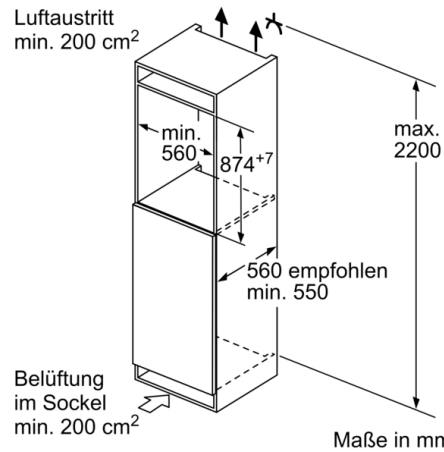

Serie 4, Einbau-Kühlschrank mit Gefrierfach, 88 x 56 cm, Flachscharnier KIL222FE0

Maße in mm

Maße in mm Empfehlung Spaltmaße für Flachscharnier

F	R	X
16-19	0-3	2,5
20	0-1	3
	2-3	2,5
21	0-1	3
	2-3	2,5
22	0	4
	1	3,5
	2-3	3

Die in der Tabelle empfohlenen Spaltmaße sind einzuhalten, um eine kollisionsfreie Öffnung der Gerätetüre zu gewährleisten und Beschädigungen am Küchenmöbel zu vermeiden.

Maximal zulässiges Gewicht der Möbelfronten

- Δ: Gewicht
- A: Gerätürhöhe inklusive Scharniere in mm
- B: Ungedämpftes Scharnier, Möbelfront in kg
- C: Gedämpftes Scharnier, Möbelfront in kg
- D: Zusätzliche mögliche Last in kg mit Schwerlastsatz

A	B	C	D
1500-1750	22	22	
720-1400	19	19	B+5 / C+5
A1	15	19	
A2	15	19