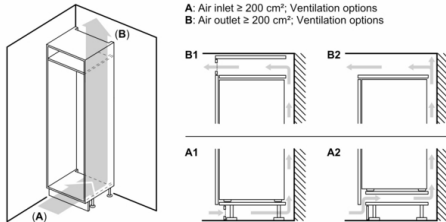

Serie 4, Einbau-Kühlschrank mit Gefrierfach, 88 x 56 cm, Flachscharnier KIL222FE0

Maße in mm Empfehlung Spaltmaße für Flachscharnier

F	R	X
16-19	0-3	2,5
20	0-1	3
	2-3	2,5
21	0-1	3
	2-3	2,5
22	0	4
	1	3,5
	2-3	3

Die in der Tabelle empfohlenen Spaltmaße sind einzuhalten, um eine kollisionsfreie Öffnung der Gerätetüre zu gewährleisten und Beschädigungen am Küchenmöbel zu vermeiden.

Maximal zulässiges Gewicht der Möbelfronten

- Δ: Gewicht
- A: Gerätürhöhe inklusive Scharniere in mm
- B: Ungedämpftes Scharnier, Möbelfront in kg
- C: Gedämpftes Scharnier, Möbelfront in kg
- D: Zusätzliche mögliche Last in kg mit Schwerlastsatz

A	B	C	D
1500-1750	22	22	
720-1400	19	19	B+5 / C+5
A1	15	19	
A2	15	19