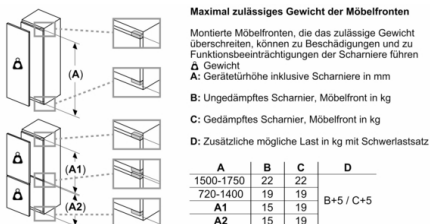

Maximal zulässiges Gewicht der Möbelfronten

- Δ: Gewicht
- A: Gerätürhöhe inklusive Scharniere in mm
- B: Ungedämpftes Scharnier, Möbelfront in kg
- C: Gedämpftes Scharnier, Möbelfront in kg
- D: Zusätzliche mögliche Last in kg mit Schwerlastsatz

A	B	C	D
1500-1750	22	22	
720-1400	19	19	B+5 / C+5
A1	15	19	
A2	15	19