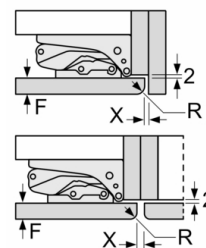

Maße in mm Empfehlung Spaltmaße für Flachscharnier

F	R	X
16-19	0-3	2,5
20	0-1	3
	2-3	2,5
21	0-1	3
	2-3	2,5
22	0	4
	1	3,5
	2-3	3

Die in der Tabelle empfohlenen Spaltmaße sind einzuhalten, um eine kollisionsfreie Öffnung der Gerätetüre zu gewährleisten und Beschädigungen am Küchenmöbel zu vermeiden.