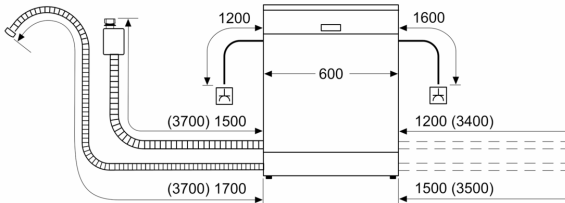

### Maße

- Gerätemaße (H x B x T): 84.5 cm x 60.0 cm x 60.0 cm

## Serie 2, Freistehender Geschirrspüler, 60 cm, Weiß SMS2HTW02E

Maße in mm

⏏ Steckdose  
( ) Werte mit Verlängerungssatz