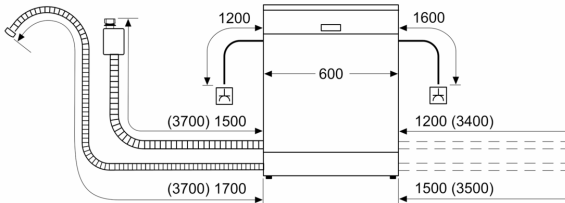

Technische Daten

Energieeffizienzklasse:	E
Energieverbrauch des eco-Programms pro 100 Betriebszyklen:	92 kWh
Höchste Anzahl von Maßgedecken:	12
Wasserverbrauch in Litern im eco-Programm pro Betriebszyklus:	10.5 l
Programmdauer:	4:30 h
Luftschallemissionen:	48 dB(A) re 1 pW
Luftschallemissionsklasse:	C
Bauform:	Freistehend
Höhe der Arbeitsplatte:	30 mm
Abmessungen des Gerätes:	845 x 600 x 600 mm
Tiefe bei geöffneter Tür (90°):	1155 mm
Höhenverstellbare Füße:	Ja - alle
Höhenverstellung max.:	20 mm
Verstellbarer Sockel:	Nein
Nettogewicht:	46.1 kg
Bruttogewicht:	47.4 kg
Anschlusswert:	2400 W
Absicherung:	10 A
Spannung:	220-240 V
Frequenz:	50; 60 Hz
Reparaturindex:	8.3
Länge Anschlusskabel:	175.0 cm
Steckerart:	Schuko-/Gardy.m.Erdung
Länge Zulaufschlauch:	165 cm
Länge Ablaufschlauch:	190 cm
EAN-Nummer:	4242005206780
Gerätetyp:	Freistehend mit Unterbaumöglichkeit

Korbsystem

- Vario-Korbsystem
- Höhenverstellbarer Oberkorb
- Reibungsarme Rollen im Unterkorb
- Korbstopper (Rack Stopper) gegen ein Überrollen des Unterkorbes
- Umklappbare Stachelreihen im Unterkorb (2x)
- Besteckkorb im Unterkorb

Anzeige und Bedienung

- Home Connect
- Klartext-Beschriftung (englisch)
- Elektronische Restzeit-Anzeige in Minuten
- Startzeitvorwahl: 1-24 Stunden

Sicherheit

- AquaStop mit lebenslanger Garantie
- Tastensperre
- Glasschutz-Technik
- Gerätemaße (H x B x T): 84.5 cm x 60.0 cm x 60.0 cm

Serie 2, Freistehender Geschirrspüler, 60 cm, Weiß SMS2ITW33E

Maße in mm

⏏ Steckdose
() Werte mit Verlängerungssatz