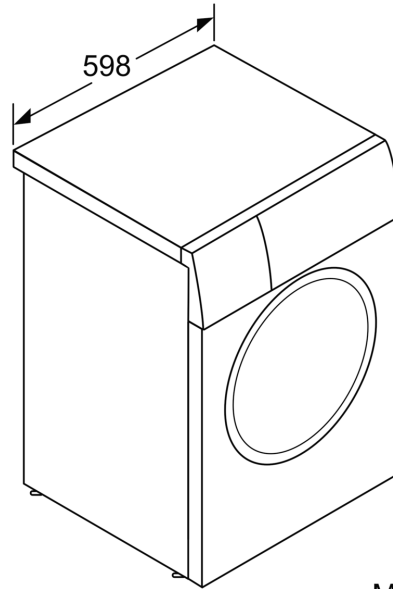

**Serie 4, Waschmaschine, Frontlader,
7 kg, 1400 U/min.
WAN280A3**

Maße in mm