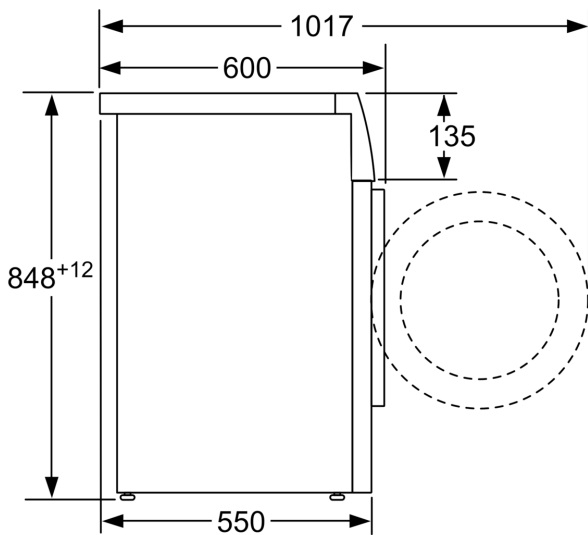

Technische Daten

Energieeffizienzklasse:B
Gewichteter Energieverbrauch in kWh pro 100 Waschzyklen im Programm eco 40-60: 51 kWh
Maximale Beladungsmenge: 7.0 kg
Wasserverbrauch in Litern im eco-Programm pro Betriebszyklus:45 l
Dauer des Programms eco 40-60 in Stunden und Minuten bei Nennkapazität: 3:28 h
Schleudereffizienzklasse des Programms eco 40-60:B
Luftschallemissionsklasse: B
Luftschallemissionen:75 dB(A) re 1 pW
Bauform: Freistehend
Höhe der Arbeitsplatte:-2 mm
Abmessungen des Gerätes:848 x 598 x 550 mm
Nettogewicht: 67.6 kg
Anschlusswert:2300 W
Absicherung: 10 A
Spannung: 220-240 V
Frequenz: 50 Hz
Länge Anschlusskabel: 160.0 cm
Türanschlag: Links
Rollen: Nein
EAN-Nummer: 4242005331970
Gerätetyp: Freistehend

Technische Informationen

- unterschiebbar ab 85 cm Nischenhöhe
- Gerätemaße (H x B): 84.8 cm x 59.8 cm
- Gerätetiefe: 55.0 cm
- Gerätetiefe inkl. Türe: 60.0 cm
- Gerätetiefe mit geöffneter Türe: 101.7 cm

¹ Auf einer Energieeffizienzklassen-Skala von A bis G

² Energieverbrauch in kWh für 100 Waschzyklen (im Programm Eco 40-60)

**Serie 4, Waschmaschine, Frontlader,
7 kg, 1400 U/min.
WAN280A3**

Maße in mm

Maße in mm

Maße in mm