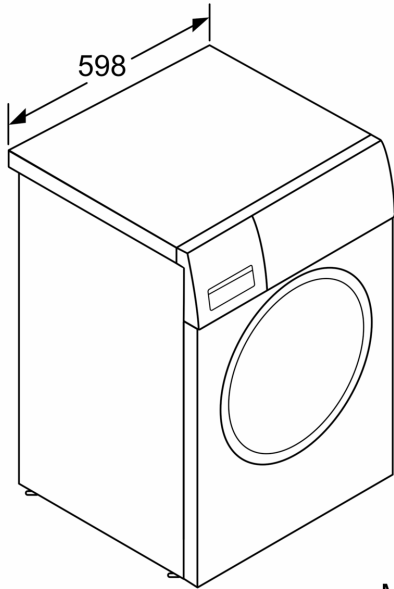

**Serie 4, Waschmaschine, Frontlader,
7 kg, 1400 U/min.
WAN280A3**

Maße in mm