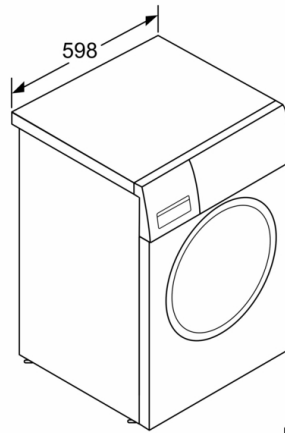

**Serie 4, Waschmaschine, Frontlader, 7 kg,
1400 U/min.
WAN280H3**

Maße in mm