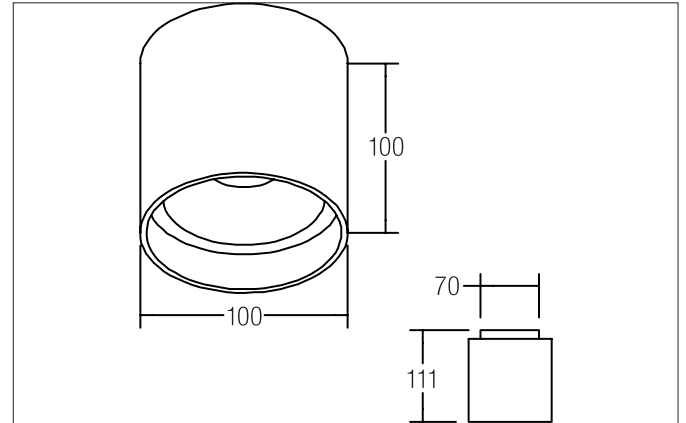

TUBIC LED-Anbaudownlight, schaltbar, mit Indirektanteil
 Artikel-Nr. 12042173

Licht.
 Für Generationen.

Ausschreibungstext
 LED-Anbaudownlight, schaltbar, mit Indirektanteil, strukturweiß, rund. Ausführung in kompakter Bauform für die harmonische Implementierung in stimmige, architektonische Raumkonzepte. LED-Deckenanbaudownlight mit 9,5 W / 900 lm direktem und 1,5 W / 150 lm indirektem Lichtanteil.
 Montageart: Anbaumontage, Montageort: Deckenmontage, Material: Aluminium / Kunststoff, Schutzart raumseitig: nach DIN EN 60529: IP20, Schutzklasse: (EN 6 1 140) I, Spannung: 230V AC 50Hz, Leistung: 11W, Anzahl der Leuchtmittel / Fassungen: 1.0 Stk, Lichtstrom: 1.050 lm, Farbtemperatur: 3.000 K, Lichtfarbe: weiß, Abstrahlwinkel: 60°, Verstellbarkeit: nicht verstellbar, mit Betriebsgerät, Art der Dimmung: schaltbar.

Artikeldaten	
Artikel-Nr.	12042173
GTIN	4251433915317
Serienname	TUBIC
Kurzbeschreibung	LED-Anbaudownlight, schaltbar, mit Indirektanteil
Material	Aluminium / Kunststoff
Farbe	weiß
Ausführung der Oberfläche	struktur
Form	rund
Außendurchmesser	100 mm
Aufbauhöhe	111 mm
Lieferumfang	inkl. Konverter zum Anschluss an 230 V-Netzspannung, schaltbar
Nettogewicht	0,931 kg

Montagetechnik	
Montageart	Anbaumontage
Montageort	Deckenmontage
Verstellbarkeit	nicht verstellbar
Werkstoff der Abdeckung	Kunststoff transparent

Logistische Daten	
Bruttogewicht	1,072 kg
Länge Verpackung	120 mm
Breite Verpackung	120 mm
Höhe Verpackung	160 mm
Entsorgung am Ende der Lebensdauer	Das Produkt darf nicht mit dem Hausmüll entsorgt werden. Sie sind verpflichtet, solche Elektro-Altgeräte separat zu entsorgen. Informieren Sie sich bitte bei Ihrer Kommune über die Möglichkeiten der geregelten Entsorgung. Mit der getrennten Entsorgung führen Sie die Altgeräte dem Recycling oder anderen Formen der Wiederverwertung zu. Sie helfen damit zu vermeiden, dass u.U. belastende Stoffe in die Umwelt gelangen.