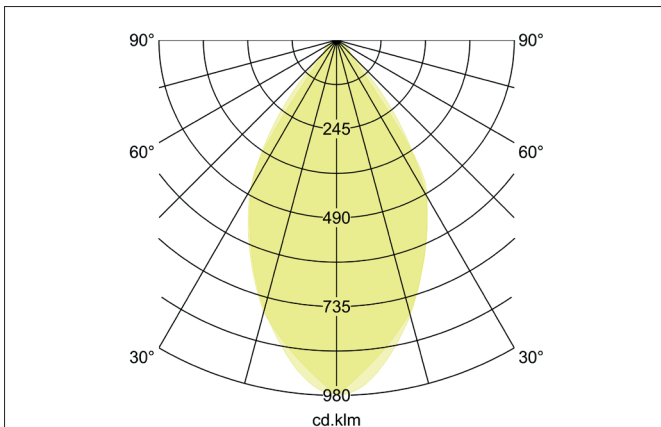

TUBIC LED-Anbaudownlight, schaltbar, mit Indirektanteil
 Artikel-Nr. 12042173

Licht.
 Für Generationen.

Ausschreibungstext
 LED-Anbaudownlight, schaltbar, mit Indirektanteil, strukturweiß, rund. Ausführung in kompakter Bauform für die harmonische Implementierung in stimmige, architektonische Raumkonzepte. LED-Deckenanbaudownlight mit 9,5 W / 900 lm direktem und 1,5 W / 150 lm indirektem Lichtanteil.
 Montageart: Anbaumontage, Montageort: Deckenmontage, Material: Aluminium / Kunststoff, Schutzart raumseitig: nach DIN EN 60529: IP20, Schutzklasse: (EN 6 1 140) I, Spannung: 230V AC 50Hz, Leistung: 11W, Anzahl der Leuchtmittel / Fassungen: 1.0 Stk, Lichtstrom: 1.050 lm, Farbtemperatur: 3.000 K, Lichtfarbe: weiß, Abstrahlwinkel: 60°, Verstellbarkeit: nicht verstellbar, mit Betriebsgerät, Art der Dimmung: schaltbar.

Artikeldaten	
Artikel-Nr.	12042173
GTIN	4251433915317
Serienname	TUBIC
Kurzbeschreibung	LED-Anbaudownlight, schaltbar, mit Indirektanteil
Material	Aluminium / Kunststoff
Farbe	weiß
Ausführung der Oberfläche	struktur
Form	rund
Außendurchmesser	100 mm
Aufbauhöhe	111 mm
Lieferumfang	inkl. Konverter zum Anschluss an 230 V-Netzspannung, schaltbar
Nettogewicht	0,931 kg

TUBIC LED-Anbaudownlight, schaltbar, mit Indirektanteil

Artikel-Nr. 12042173

Licht.
Für Generationen.

Lichttechnik	
Farbtemperatur	3000 K
Lichtfarbe	weiß
Lichtaustritt	direkt/indirekt
Lichtstrom	1.050 lm
Systemeffizienz	95 lm/W
Farbwiedergabe	CRI > 90
Reflektor	hochglänzend
Abstrahlwinkel	60 °
Lichtverteilung	symmetrisch