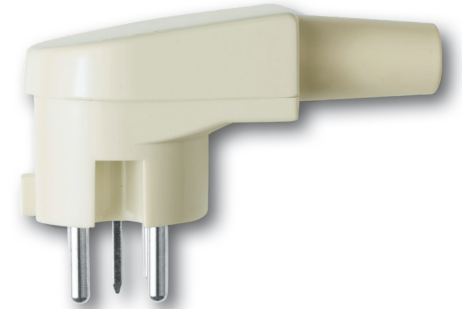

Busch-Perilex®  
nach DIN 49445-48,  
3 P + N + E, 16/25 A, 415 V  
Winkelstecker  
Winkelstecker, 16 A

Mit Kabeltülle.

Nennspannung: 415 V~,  
Nennstrom: 16 A

Bestellnummer: 2CKA002590A0164  
Artikelnummer: 2064 SWLW  
EA-Nummer: 4011395256800