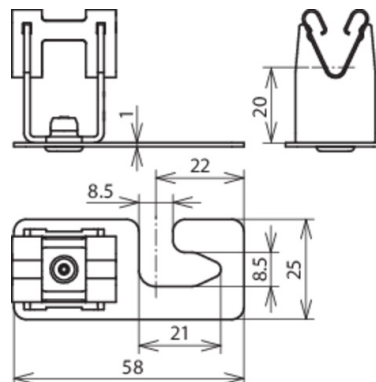

DLH DG 8 H20 WPRO5 8 V2A (206 339)

Abbildung unverbindlich

Typ Art.-Nr.	DLH DG 8 H20 WPRO5 8 V2A 206 339
Anwendungshinweis	für First- und Dachleitungen Leitungsführung (Halter) verstellbar
Werkstoff Dachleitungshalter	NIRO
Leitungshalter Modell	DEHNgrip
Bauhöhe Leitungshalter	20 mm
Werkstoff Leitungshalter	NIRO
Leitungshalter Aufnahme Rd	8 mm
Leitungsführung	lose
Bohrung Ø	7,8 mm
Befestigungsmöglichkeit	zum Unterklemmen am Schraubenkopf
Art der Dacheindeckung	Wellplattendächer Profil 5 (Abstand 177 mm) Profil 8 (Abstand 130 mm)
Normenbezug	DIN EN 62561-4
Gewicht	27 g
Zolltarifnummer (Komb. Nomenklatur EU)	85389099
GTIN (EAN)	4013364047730
VPE	50 Stk.

Änderungen in Form und Technik, bei Maßen, Gewichten und Werkstoffen behalten wir uns im Sinne des Fortschrittes der Technik vor. Die Abbildungen sind unverbindlich.