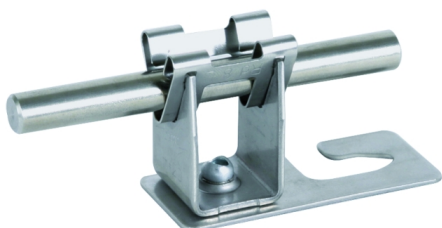

DLH DG 8 H20 WPRO5 8 V2A (206 339)

Abbildung unverbindlich

Typ Art.-Nr.	DLH DG 8 H20 WPRO5 8 V2A 206 339
Anwendungshinweis	für First- und Dachleitungen Leitungsführung (Halter) verstellbar
Werkstoff Dachleitungshalter	NIRO
Leitungshalter Modell	DEHNgrip
Bauhöhe Leitungshalter	20 mm
Werkstoff Leitungshalter	NIRO
Leitungshalter Aufnahme Rd	8 mm
Leitungsführung	lose
Bohrung Ø	7,8 mm
Befestigungsmöglichkeit	zum Unterklemmen am Schraubenkopf
Art der Dacheindeckung	Wellplattendächer Profil 5 (Abstand 177 mm) Profil 8 (Abstand 130 mm)
Normenbezug	DIN EN 62561-4
Gewicht	27 g
Zolltarifnummer (Komb. Nomenklatur EU)	85389099
GTIN (EAN)	4013364047730
VPE	50 Stk.