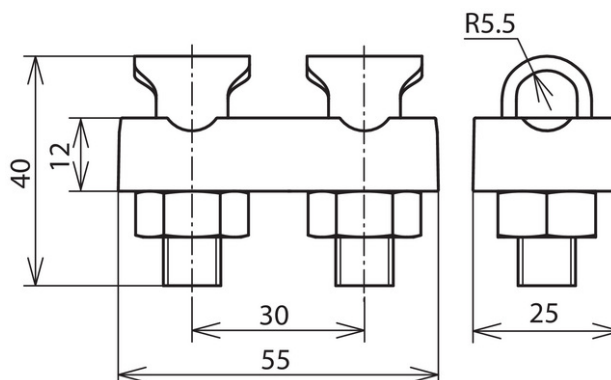

## KSV 2X7.10 STTZN (302 010)

Abbildung unverbindlich

Typ	KSV 2X7.10 STTZN
Art.-Nr.	302 010
Werkstoff Klemmschraube	St/tZn
Werkstoff Klemme	ZG
Klemmbereich Rd	7-10 mm
Werkstoff Mutter	St/tZn
Schraube	M10
Schraubenabstand	30 mm
Grundplatte	ja
Normenbezug	DIN EN 62561-1
Gewicht	137 g
Zolltarifnummer (Komb. Nomenklatur EU)	85389099
GTIN (EAN)	4013364134904
VPE	50 Stk.