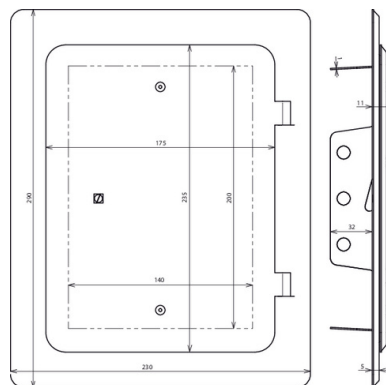

RTUP 290X230 VKS V2A (476 020)

Abbildung unverbindlich

Typ	RTUP 290X230 VKS V2A
Art.-Nr.	476 020
Werkstoff	NIRO
Einbaumaß	200 x 140 mm
Abmessung	290 x 230 mm
Gewicht	800 g
Zolltarifnummer (Komb. Nomenklatur EU)	85389099
GTIN (EAN)	4013364126916
VPE	1 Stk.

Änderungen in Form und Technik, bei Maßen, Gewichten und Werkstoffen behalten wir uns im Sinne des Fortschrittes der Technik vor. Die Abbildungen sind unverbindlich.